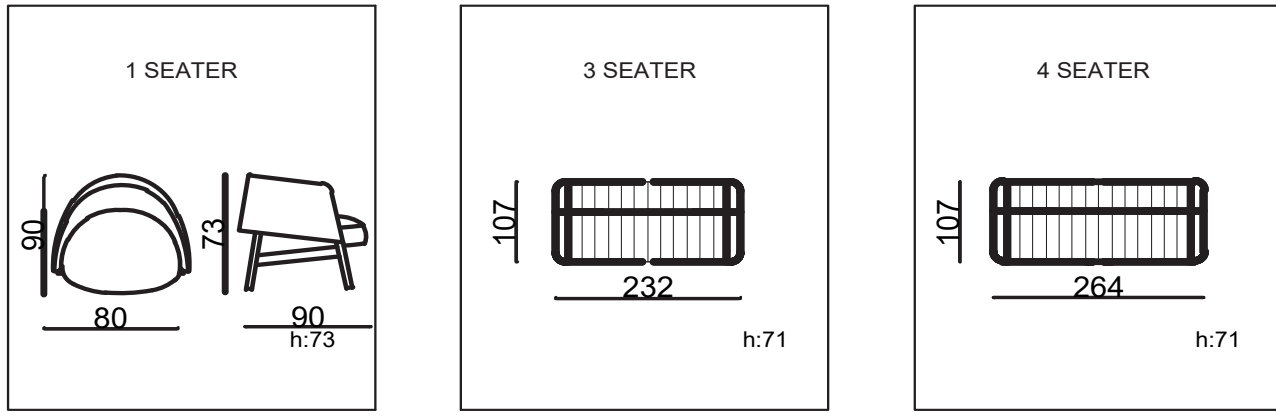

BELIZE & PETRA

TECHNICAL DIMENSIONS

● PETRA SOFA

- 35 DENSITY, HIGH HR FLEXIBILITY SEAT SPONGE/35 YOĞUNLUKLU, YÜKSEK HR ESNEKLİĞE SAHİP KOLTUK SÜNGERİ
- FRAME CREATED WITH CONTRA AND BEECH WOOD/KONTRA VE KAYIN AHŞAP İLE OLUŞTURULAN İSKELET
- MODULAR STRUCTURE, UNLIMITED OPTIONS/MODULER YAPI SINIRSIZ SEÇENEK
- SEATING HEIGHT 44CM/OTURUM YÜKSEKLİĞİ 44CM
- SOFA DEPTH 66CM/KANEPE DERİNLİĞİ 66CM
- ÖZEL UV YÜZEY DOKUMA KUMAŞ/SPECIAL UV SURFACE WOVEN FABRIC

● BELIZE SOFA

- 35 DENSITY, HIGH HR FLEXIBILITY SEAT SPONGE/35 YOĞUNLUKLU, YÜKSEK HR ESNEKLİĞE SAHİP KOLTUK SÜNGERİ
- FRAME CREATED WITH CONTRA AND BEECH WOOD/KONTRA VE KAYIN AHŞAP İLE OLUŞTURULAN İSKELET
- MODULAR STRUCTURE, UNLIMITED OPTIONS/MODULER YAPI SINIRSIZ SEÇENEK
- SEATING HEIGHT 42CM/OTURUM YÜKSEKLİĞİ 42CM
- SOFA DEPTH 68CM/KANEPE DERİNLİĞİ 68CM
- ÖZEL UV YÜZEY DOKUMA KUMAŞ/SPECIAL UV SURFACE WOVEN FABRIC