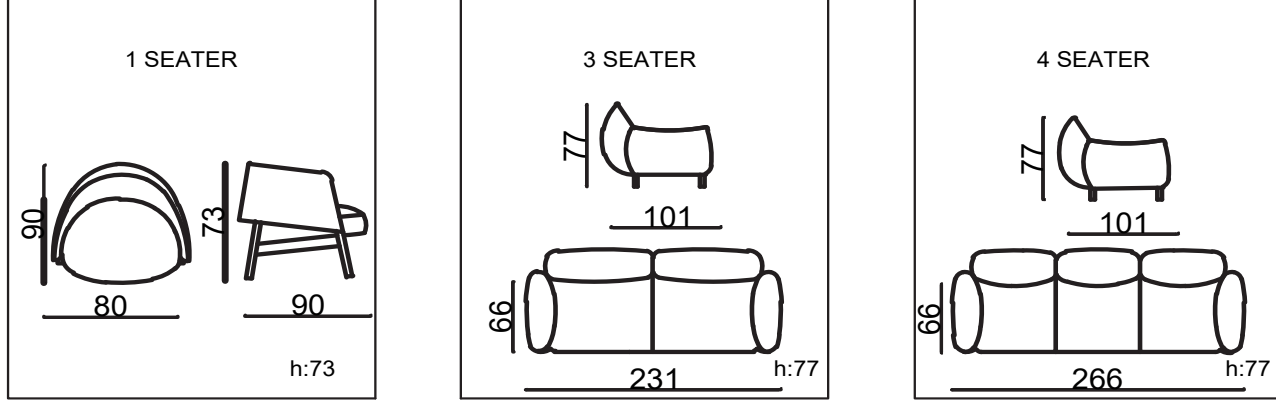

BELIZE & PETRA

TECHNICAL DIMENSIONS

● PETRA SOFA

- 35 DENSITY, HIGH HR FLEXIBILITY SEAT SPONGE/35 YOĞUNLUKLU, YÜKSEK HR ESNEKLİĞE SAHİP KOLTUK SÜNGERİ
- FRAME CREATED WITH CONTRA AND BEECH WOOD/KONTRA VE KAYIN AHŞAP İLE OLUŞTURULAN İSKELET
- MODULAR STRUCTURE, UNLIMITED OPTIONS/MODULER YAPI SINIRSIZ SEÇENEK
- SEATING HEIGHT 44CM/OTURUM YÜKSEKLİĞİ 44CM
- SOFA DEPTH 66CM/KANEPE DERİNLİĞİ 66CM
- ÖZEL UV YÜZEY DOKUMA KUMAŞ/SPECIAL UV SURFACE WOVEN FABRIC

● BELIZE SOFA

- 35 DENSITY, HIGH HR FLEXIBILITY SEAT SPONGE/35 YOĞUNLUKLU, YÜKSEK HR ESNEKLİĞE SAHİP KOLTUK SÜNGERİ
- FRAME CREATED WITH CONTRA AND BEECH WOOD/KONTRA VE KAYIN AHŞAP İLE OLUŞTURULAN İSKELET
- MODULAR STRUCTURE, UNLIMITED OPTIONS/MODULER YAPI SINIRSIZ SEÇENEK
- SEATING HEIGHT 42CM/OTURUM YÜKSEKLİĞİ 42CM
- SOFA DEPTH 68CM/KANEPE DERİNLİĞİ 68CM
- ÖZEL UV YÜZEY DOKUMA KUMAŞ/SPECIAL UV SURFACE WOVEN FABRIC