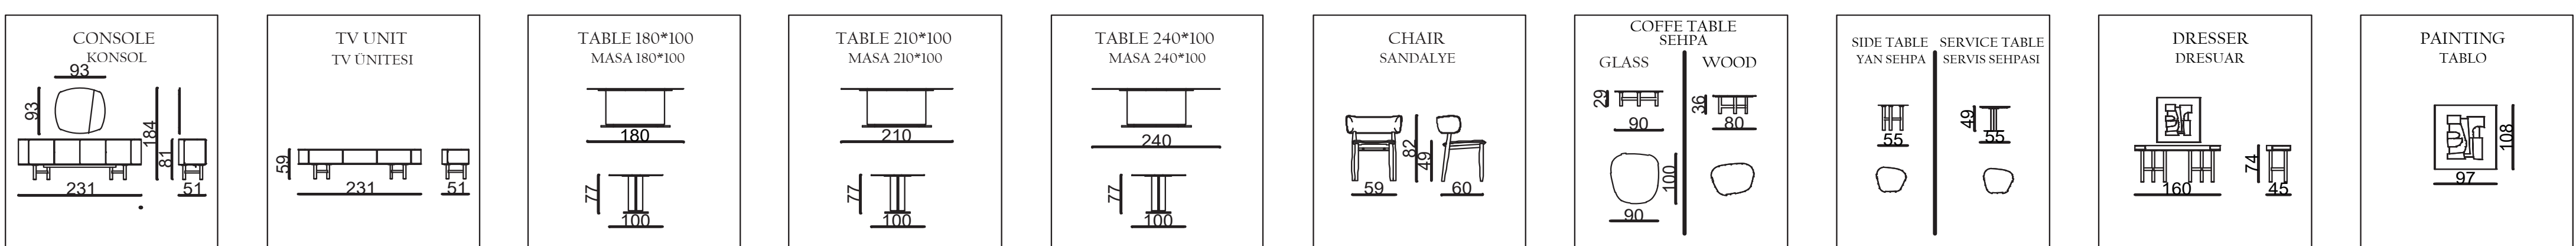

● LIVING ROOM