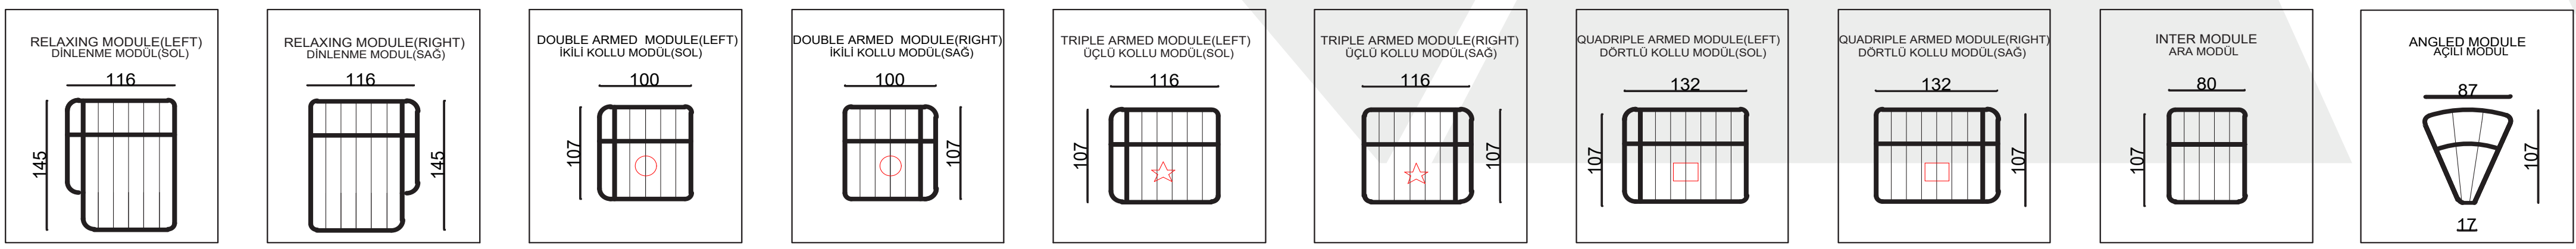

BELIZE & PETRA

TECHNICAL DIMENSIONS

● PETRA SOFA

- 35 DENSITY, HIGH HR FLEXIBILITY SEAT SPONGE/35 YOĞUNLUKLU, YÜKSEK HR ESNEKLİĞE SAHİP KOLTUK SÜNGERİ
- FRAME CREATED WITH CONTRA AND BEECH WOOD/KONTRA VE KAYIN AHŞAP İLE OLUŞTURULAN İSKELET
- MODULAR STRUCTURE, UNLIMITED OPTIONS/MODULER YAPI SINIRSIZ SEÇENEK
- SEATING HEIGHT 44CM/OTURUM YÜKSEKLİĞİ 44CM
- SOFA DEPTH 66CM/KANEPE DERİNLİĞİ 66CM
- ÖZEL UV YÜZEY DOKUMA KUMAŞ/SPECIAL UV SURFACE WOVEN FABRIC

● BELIZE SOFA

- 35 DENSITY, HIGH HR FLEXIBILITY SEAT SPONGE/35 YOĞUNLUKLU, YÜKSEK HR ESNEKLİĞE SAHİP KOLTUK SÜNGERİ
- FRAME CREATED WITH CONTRA AND BEECH WOOD/KONTRA VE KAYIN AHŞAP İLE OLUŞTURULAN İSKELET
- MODULAR STRUCTURE, UNLIMITED OPTIONS/MODULER YAPI SINIRSIZ SEÇENEK
- SEATING HEIGHT 42CM/OTURUM YÜKSEKLİĞİ 42CM
- SOFA DEPTH 68CM/KANEPE DERİNLİĞİ 68CM
- ÖZEL UV YÜZEY DOKUMA KUMAŞ/SPECIAL UV SURFACE WOVEN FABRIC

● MODULES

● OPTIONS

● LIVING ROOM

● BEDROOM