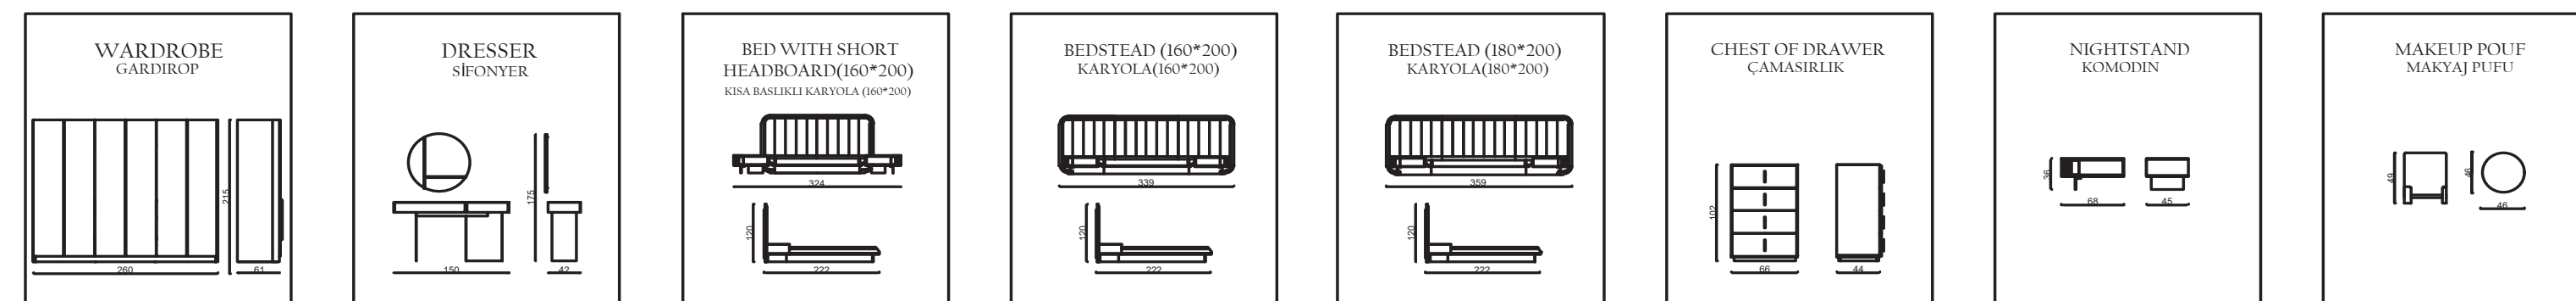

ETRO CORNER

TECHNICAL DIMENSIONS

● SOFA

- 35 DENSITY, HIGH HR FLEXIBILITY SEAT SPONGE/35 YOÇUNLUKLUKLUK YÜKSEK HR ESNEKLİĞE SAHİP KOLTUK SÜNGERİ
- FRAME CREATED WITH CONTRA AND BEECH WOOD/KONTRA VE KAYIN AHŞAP İLE OLUŞTURULAN İSKELET
- MODULAR STRUCTURE, UNLIMITED OPTIONS/MODÜLER YAPISI SINIRSIZ SEÇENEK
- SEATING HEIGHT 42CM/OTURUM YÜKSEKLİĞİ 42CM
- SOFA DEPTH 70CM/KANEPE DERİNLİĞİ 70CM

● MODULES

● OPTIONS

● LIVING ROOM

● BEDROOM

● DRESSING ROOM

● OPTIONS