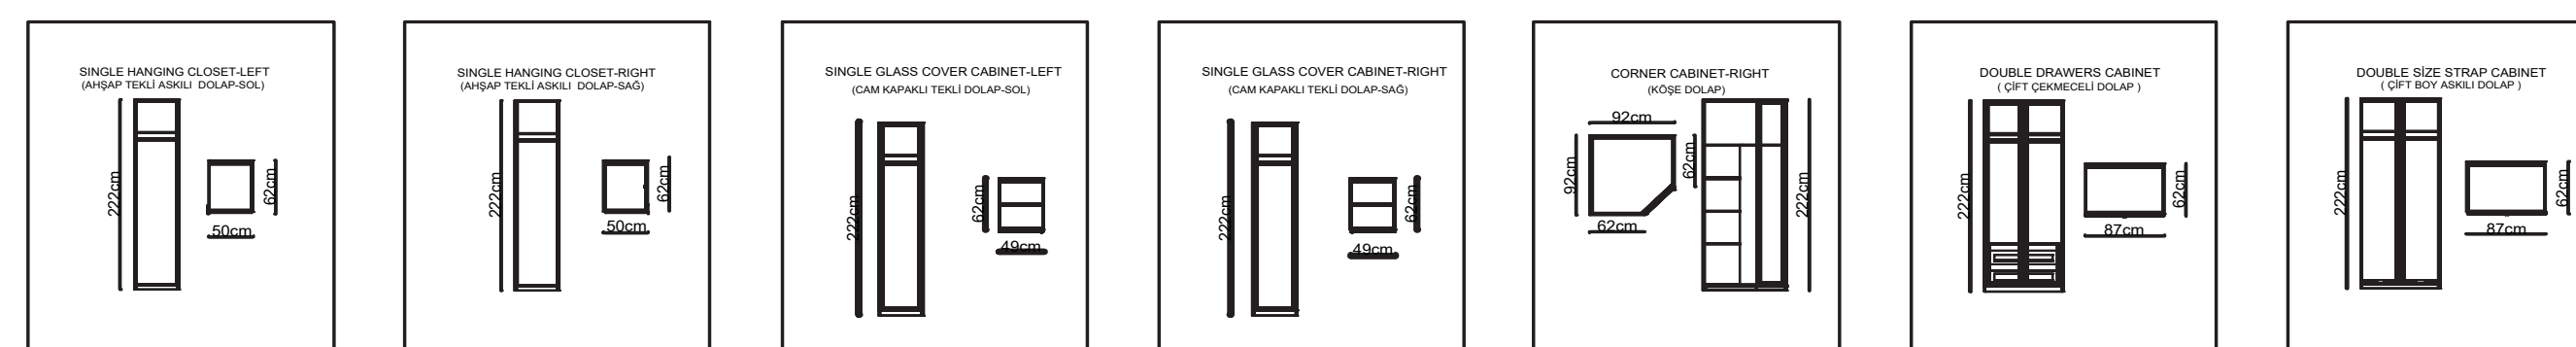

ETRO CORNER

TECHNICAL DIMENSIONS

● SOFA

- 35 DENSITY, HIGH HR FLEXIBILITY SEAT SPONGE/35 YOÇUNLUKLUKLUK YÜKSEK HR ESNEKLİĞE SAHİP KOLTUK SÜNGERİ
- FRAME CREATED WITH CONTRA AND BEECH WOOD/KONTRA VE KAYIN AHŞAP İLE OLUŞTURULAN İSKELET
- MODULAR STRUCTURE, UNLIMITED OPTIONS/MODÜLER YAPISI SINIRSIZ SEÇENEK
- SEATING HEIGHT 42CM/OTURUM YÜKSEKLİĞİ 42CM
- SOFA DEPTH 70CM/KANEPE DERİNLİĞİ 70CM

● MODULES

● OPTIONS

● LIVING ROOM

● BEDROOM

● DRESSING ROOM

● OPTIONS