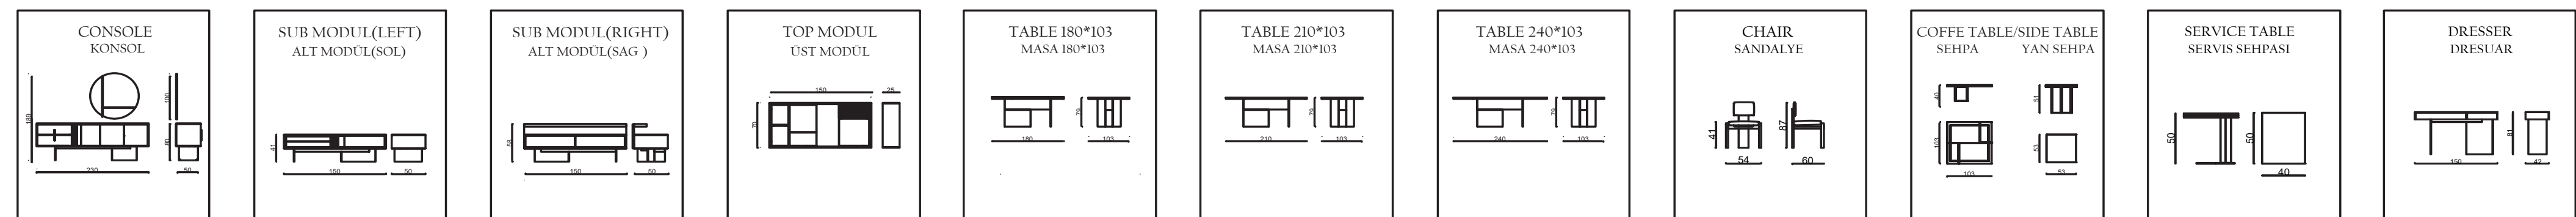

ETRO CORNER

TECHNICAL DIMENSIONS

● SOFA

- 35 DENSITY, HIGH HR FLEXIBILITY SEAT SPONGE/35 YOÇUNLUKLUKLUK YÜKSEK HR ESNEKLİĞE SAHİP KOLTUK SÜNGERİ
- FRAME CREATED WITH CONTRA AND BEECH WOOD/KONTRA VE KAYIN AHŞAP İLE OLUŞTURULAN İSKELET
- MODULAR STRUCTURE, UNLIMITED OPTIONS/MODÜLER YAPISI SINIRSIZ SEÇENEK
- SEATING HEIGHT 42CM/OTURUM YÜKSEKLİĞİ 42CM
- SOFA DEPTH 70CM/KANEPE DERİNLİĞİ 70CM

● MODULES

● OPTIONS

● LIVING ROOM

● BEDROOM

● DRESSING ROOM

● OPTIONS