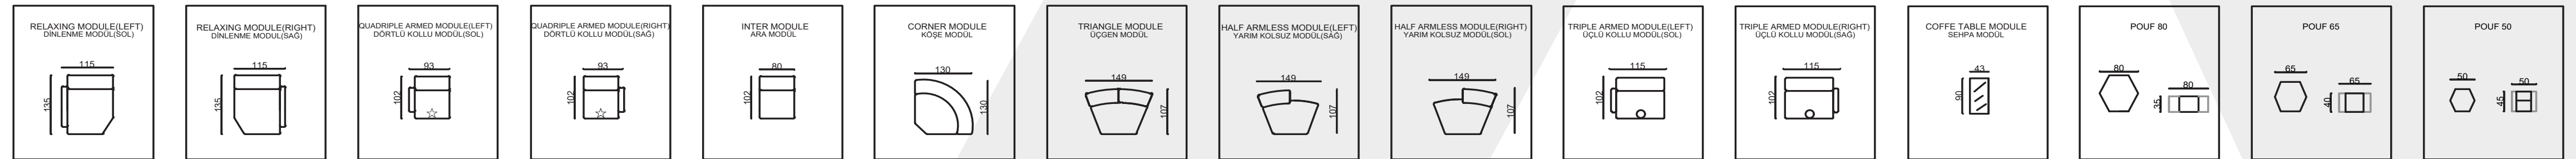

ETRO CORNER

TECHNICAL DIMENSIONS

● SOFA

- 35 DENSITY, HIGH HR FLEXIBILITY SEAT SPONGE/35 YOÇUNLUKLUKLUK YÜKSEK HR ESNEKLİĞE SAHİP KOLTUK SÜNGERİ
- FRAME CREATED WITH CONTRA AND BEECH WOOD/KONTRA VE KAYIN AHŞAP İLE OLUŞTURULAN İSKELET
- MODULAR STRUCTURE, UNLIMITED OPTIONS/MODÜLER YAPISI SINIRSIZ SEÇENEK
- SEATING HEIGHT 42CM/OTURUM YÜKSEKLİĞİ 42CM
- SOFA DEPTH 70CM/KANEPE DERİNLİĞİ 70CM

● MODULES

● OPTIONS

● LIVING ROOM

● BEDROOM

● DRESSING ROOM

● OPTIONS