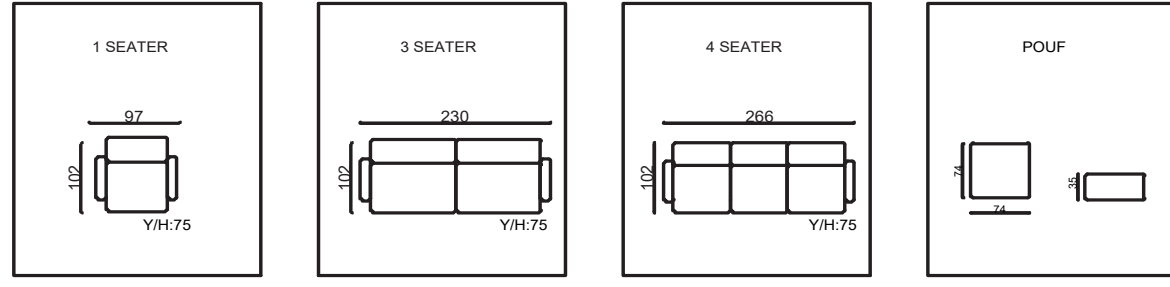

ETRO CORNER

TECHNICAL DIMENSIONS

● SOFA

- 35 DENSITY, HIGH HR FLEXIBILITY SEAT SPONGE/35 YOÇUNLUKLUKLUK YÜKSEK HR ESNEKLİĞE SAHİP KOLTUK SÜNGERİ
- FRAME CREATED WITH CONTRA AND BEECH WOOD/KONTRA VE KAYIN AHŞAP İLE OLUŞTURULAN İSKELET
- MODULAR STRUCTURE, UNLIMITED OPTIONS/MODÜLER YAPISI SINIRSIZ SEÇENEK
- SEATING HEIGHT 42CM/OTURUM YÜKSEKLİĞİ 42CM
- SOFA DEPTH 70CM/KANEPE DERİNLİĞİ 70CM