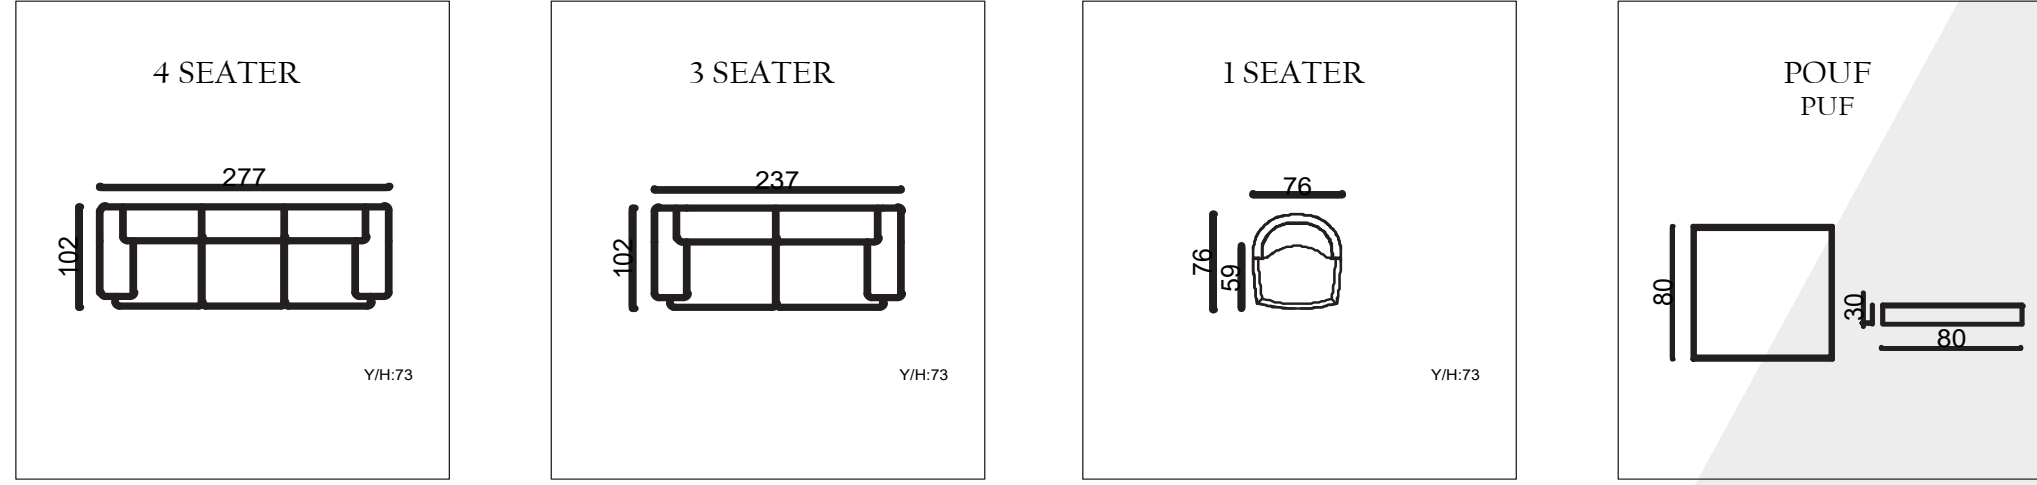

## TECHNICAL DIMENSIONS

### ● MONTELLA SOFA

- SEATING HEIGHT 43CM/OTURUM YÜKSEKLİĞİ 43CM
- SOFA DEPTH 67CM/KANEPE DERİNLİĞİ 67CM
- 35 DENSITY, HIGH HR FLEXIBILITY SEAT SPONGE/35 YOĞUNLUKLU, YÜKSEK HR ESNEKLİĞE SAHİP KOLTUK SÜNGERİ
- FRAME CREATED WITH CONTRA AND BEECH WOOD/KONTRA VE KAYIN AHŞAP İLE OLUŞTURULAN İSKELET

### ● FORENZA MODULES

- SEATING HEIGHT 42CM/OTURUM YÜKSEKLİĞİ 42CM
- SOFA DEPTH 70CM/KANEPE DERİNLİĞİ 70CM
- 35 DENSITY, HIGH HR FLEXIBILITY SEAT SPONGE/35 YOĞUNLUKLU, YÜKSEK HR ESNEKLİĞE SAHİP KOLTUK SÜNGERİ
- FRAME CREATED WITH CONTRA AND BEECH WOOD/KONTRA VE KAYIN AHŞAP İLE OLUŞTURULAN İSKELET