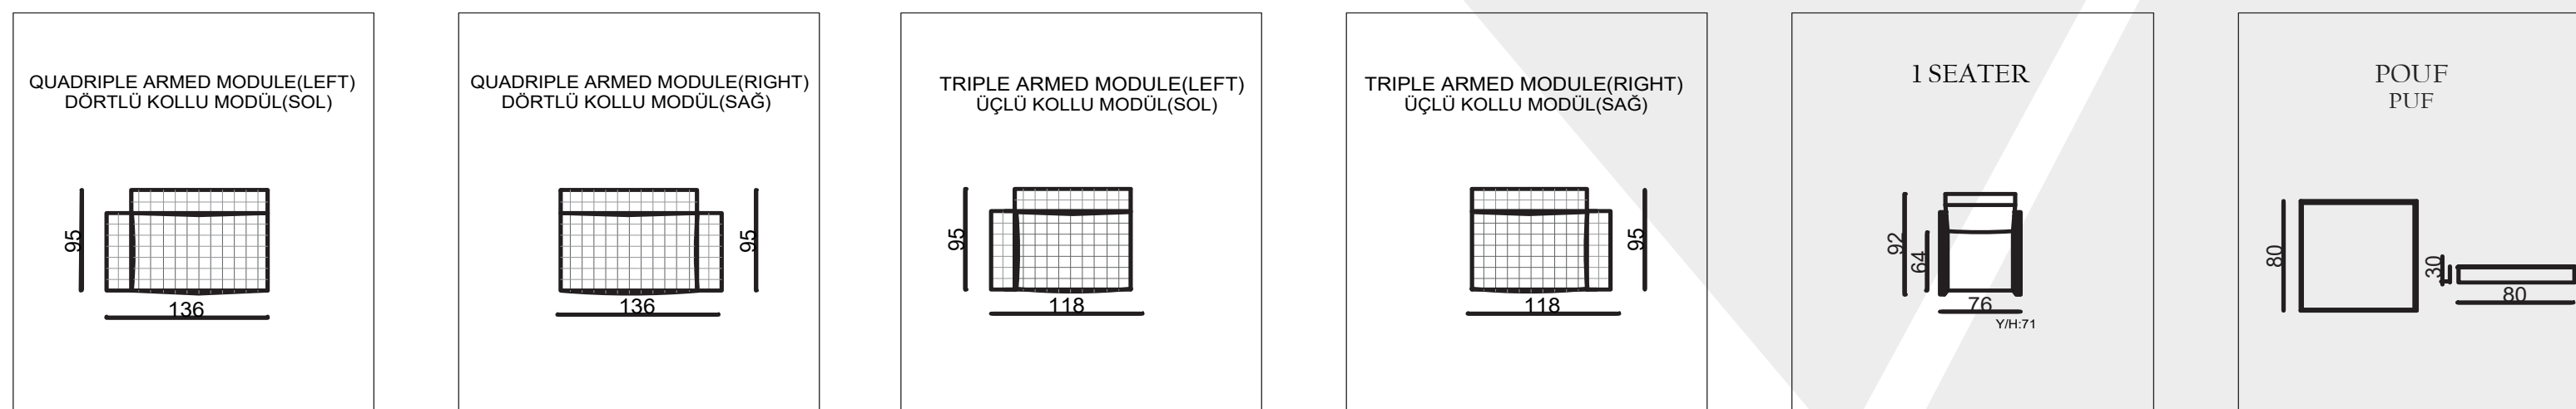

### ● MONTELLA SOFA

- SEATING HEIGHT 43CM/OTURUM YÜKSEKLİĞİ 43CM
- SOFA DEPTH 67CM/KANEPE DERİNLİĞİ 67CM
- 35 DENSITY, HIGH HR FLEXIBILITY SEAT SPONGE/35 YOĞUNLUKLU, YÜKSEK HR ESNEKLİĞE SAHİP KOLTUK SÜNGERİ
- FRAME CREATED WITH CONTRA AND BEECH WOOD/KONTRA VE KAYIN AHŞAP İLE OLUŞTURULAN İSKELET

### ● FORENZA MODULES

- SEATING HEIGHT 42CM/OTURUM YÜKSEKLİĞİ 42CM
- SOFA DEPTH 70CM/KANEPE DERİNLİĞİ 70CM
- 35 DENSITY, HIGH HR FLEXIBILITY SEAT SPONGE/35 YOĞUNLUKLU, YÜKSEK HR ESNEKLİĞE SAHİP KOLTUK SÜNGERİ
- FRAME CREATED WITH CONTRA AND BEECH WOOD/KONTRA VE KAYIN AHŞAP İLE OLUŞTURULAN İSKELET