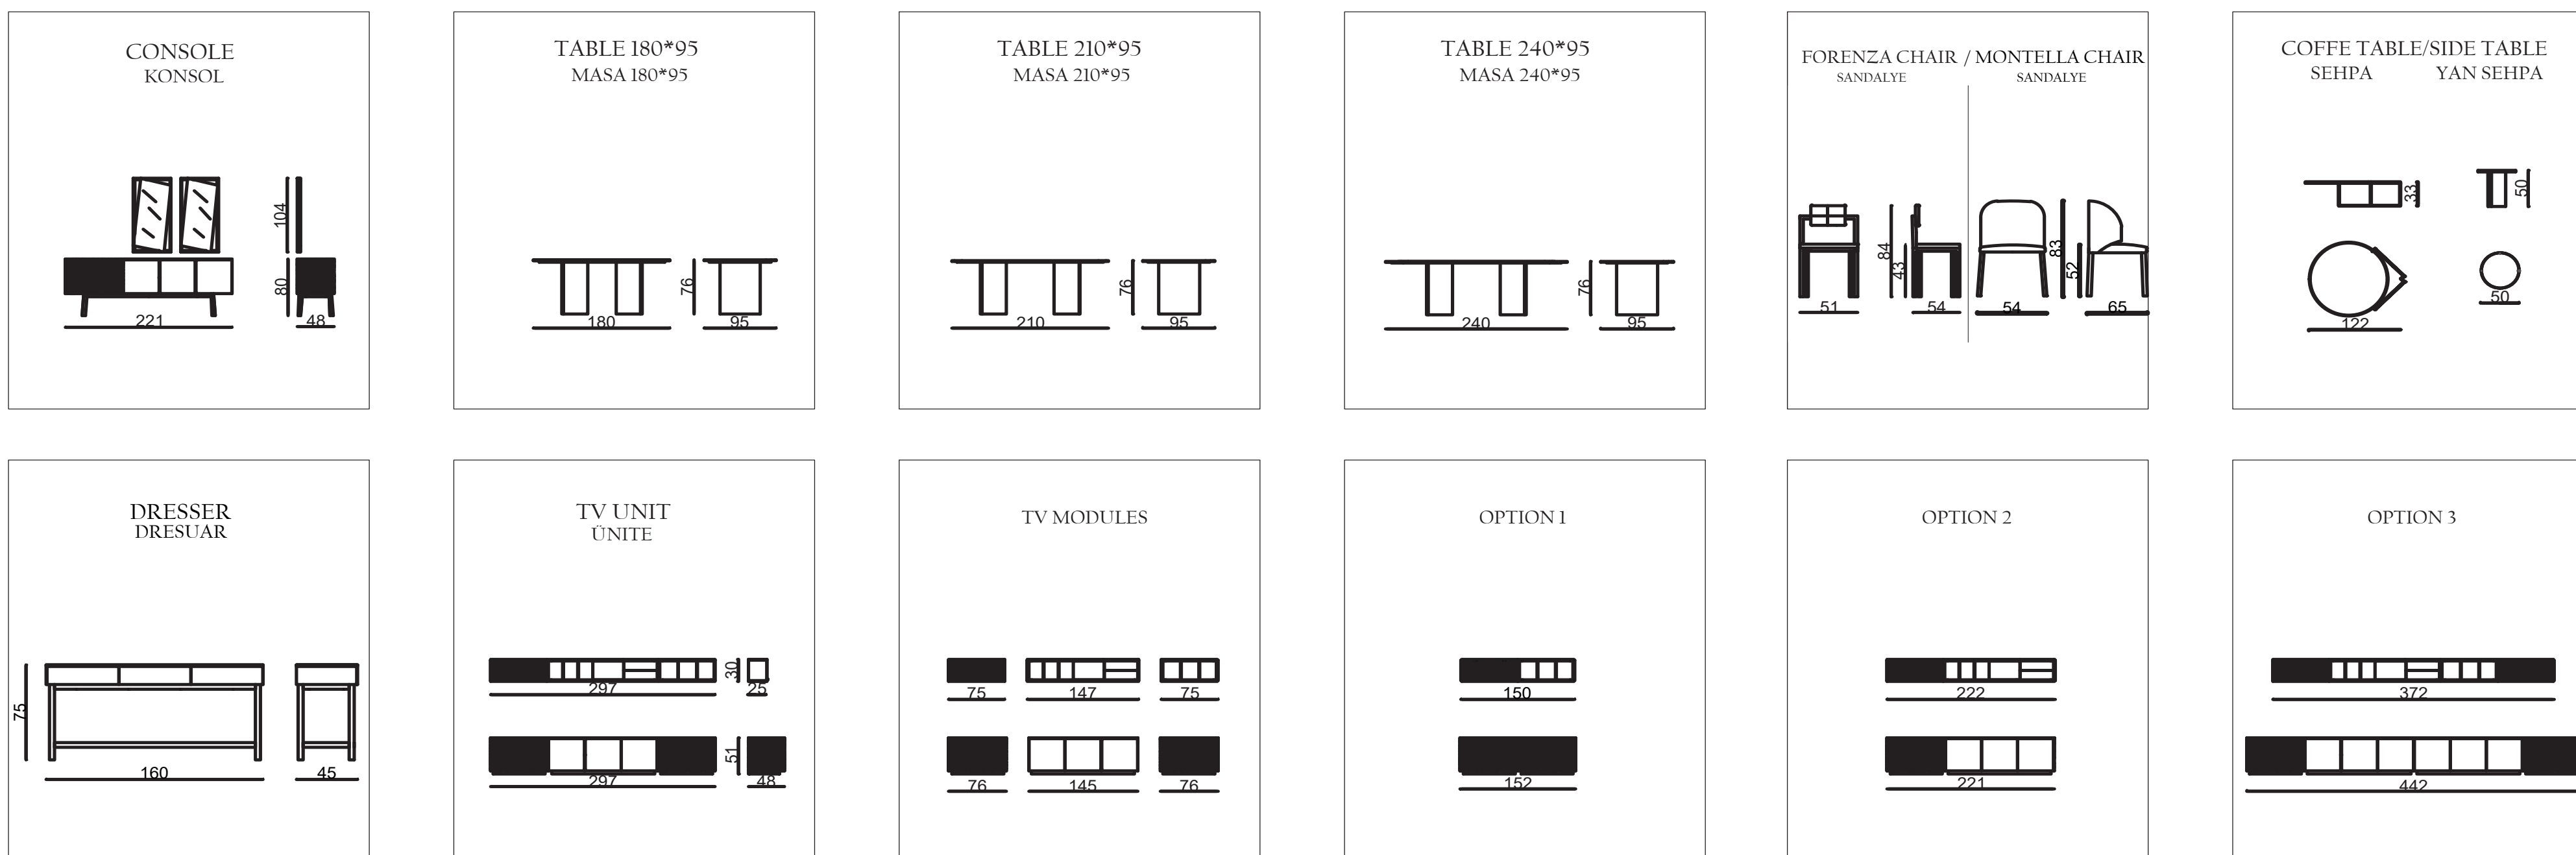

● LIVING ROOM