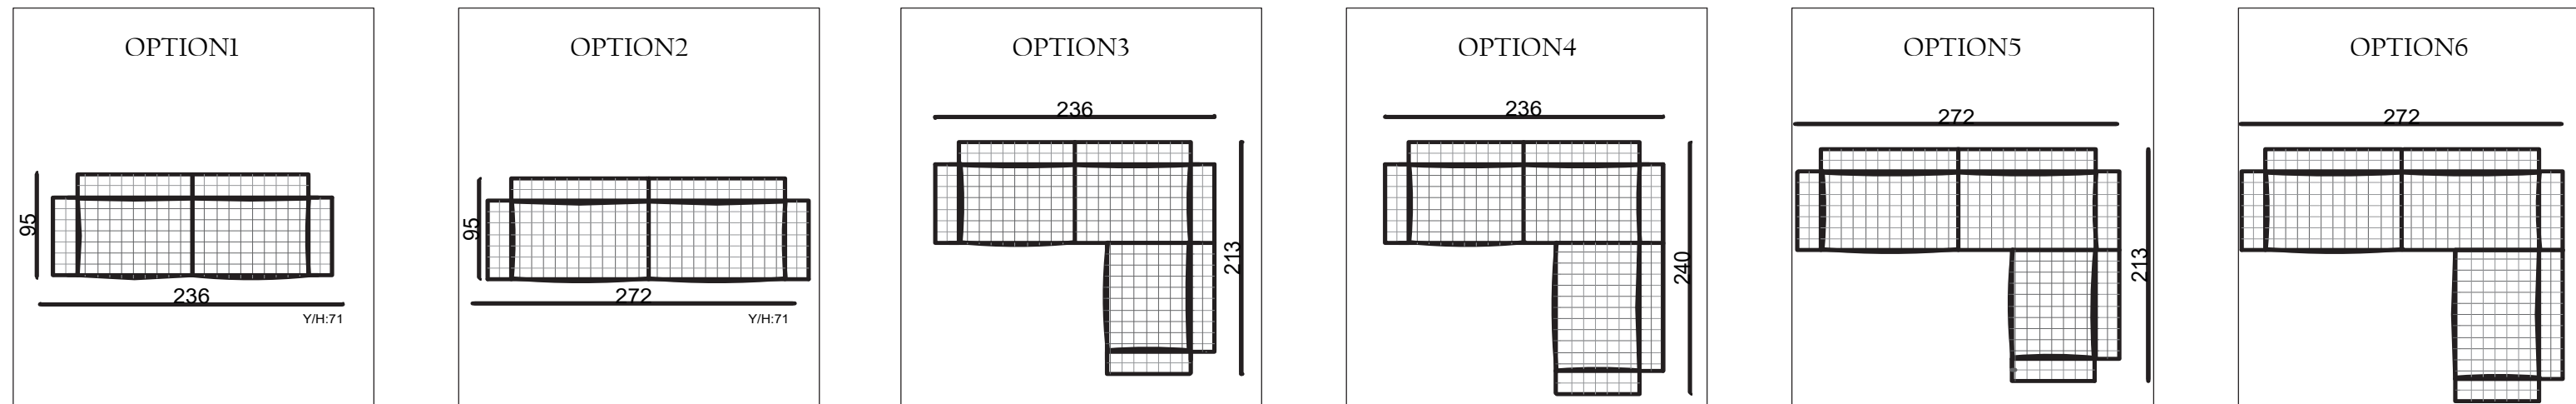

FORENZA - MONTELLA

TECHNICAL DIMENSIONS

● MONTELLA SOFA

- SEATING HEIGHT 43CM/OTURUM YÜKSEKLİĞİ 43CM
- SOFA DEPTH 67CM/KANEPE DERİNLİĞİ 67CM
- 35 DENSITY, HIGH HR FLEXIBILITY SEAT SPONGE/35 YOĞUNLUKLU, YÜKSEK HR ESNEKLİĞE SAHİP KOLTUK SÜNGERİ
- FRAME CREATED WITH CONTRA AND BEECH WOOD/KONTRA VE KAYIN AHŞAP İLE OLUŞTURULAN İSKELET

● FORENZA MODULES

- SEATING HEIGHT 42CM/OTURUM YÜKSEKLİĞİ 42CM
- SOFA DEPTH 70CM/KANEPE DERİNLİĞİ 70CM
- 35 DENSITY, HIGH HR FLEXIBILITY SEAT SPONGE/35 YOĞUNLUKLU, YÜKSEK HR ESNEKLİĞE SAHİP KOLTUK SÜNGERİ
- FRAME CREATED WITH CONTRA AND BEECH WOOD/KONTRA VE KAYIN AHŞAP İLE OLUŞTURULAN İSKELET

● OPTIONS

● LIVING ROOM

● BEDROOM