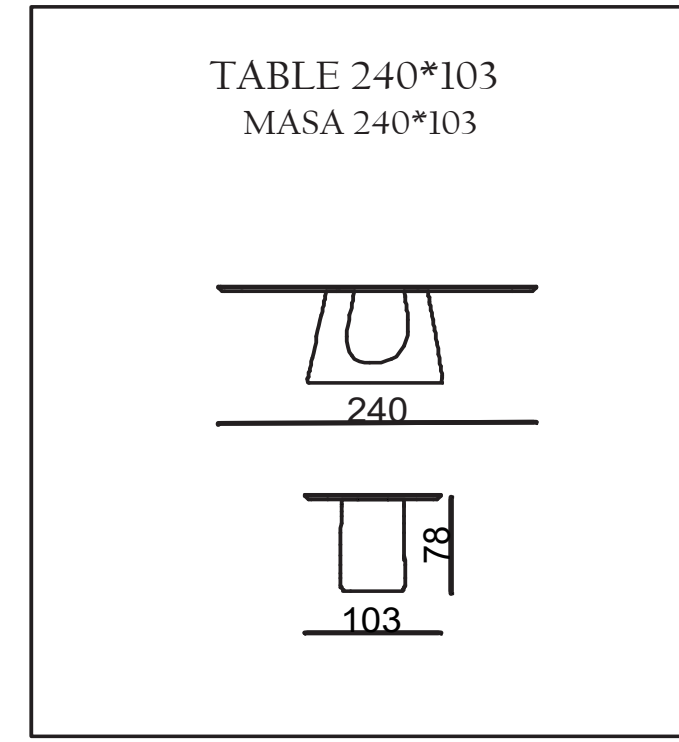

● LIVING ROOM