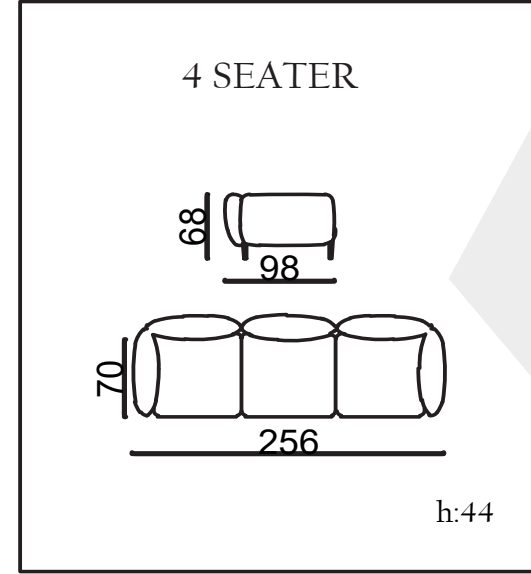

MONGE

TECHNICAL DIMENSIONS

● SOFA

- 35 DENSITY, HIGH HR FLEXIBILITY SEAT SPONGE/35 YOĞUNLUKLU, YÜKSEK HR ESNEKLİĞE SAHİP KOLTUK SÜNGERİ
- FRAME CREATED WITH CONTRA AND BEECH WOOD/KONTRA VE KAYIN AHŞAP İLE OLUŞTURULAN İSKELET
- SEATING HEIGHT 44CM/OTURUM YÜKSEKLİĞİ 44CM
- SOFA DEPTH 70CM/KANEPE DERİNLİĞİ 70CM
- COATING MATERIAL/KAPLAMA MALZEME