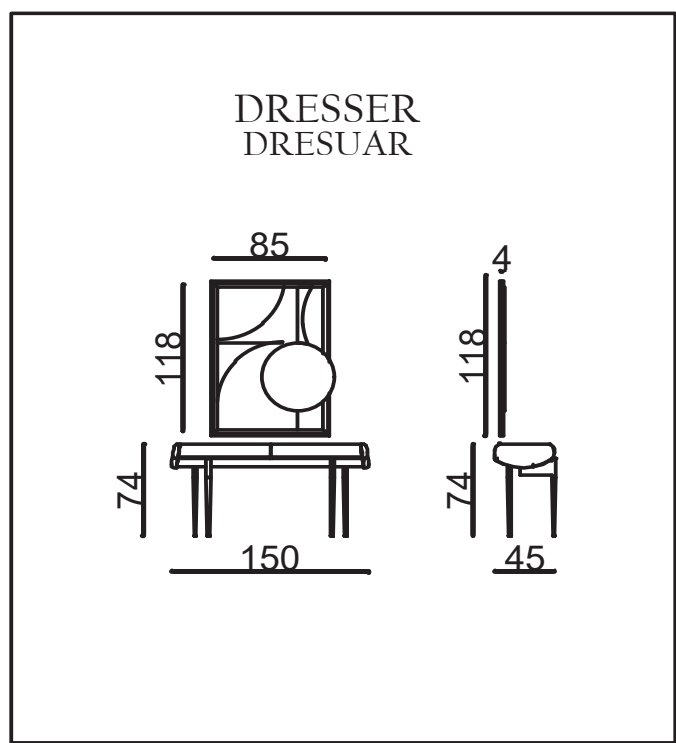

● LIVING ROOM