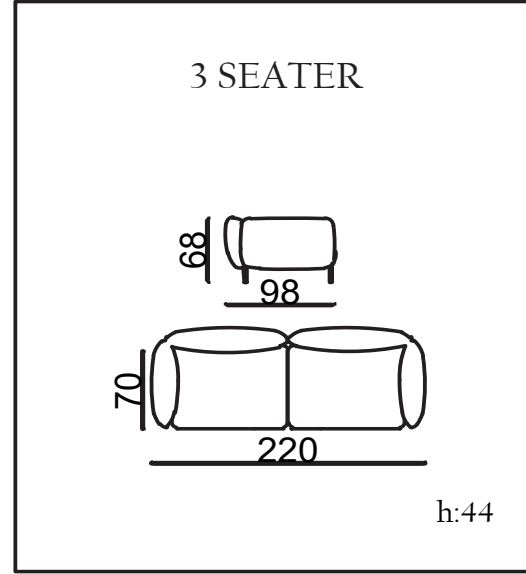

MONGE

TECHNICAL DIMENSIONS

● SOFA

- 35 DENSITY, HIGH HR FLEXIBILITY SEAT SPONGE/35 YOĞUNLUKLU, YÜKSEK HR ESNEKLİĞE SAHİP KOLTUK SÜNGERİ
- FRAME CREATED WITH CONTRA AND BEECH WOOD/KONTRA VE KAYIN AHŞAP İLE OLUŞTURULAN İSKELET
- SEATING HEIGHT 44CM/OTURUM YÜKSEKLİĞİ 44CM
- SOFA DEPTH 70CM/KANEPE DERİNLİĞİ 70CM
- COATING MATERIAL/KAPLAMA MALZEME