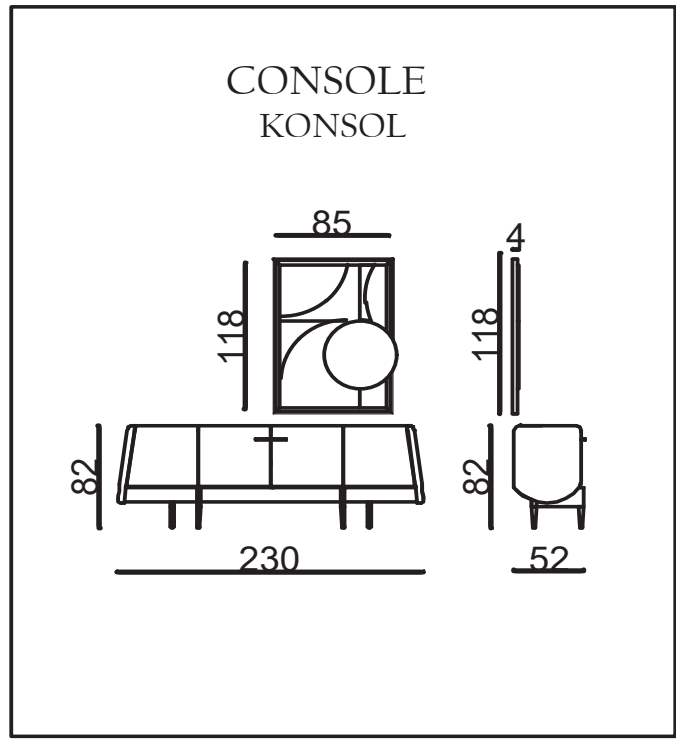

● LIVING ROOM