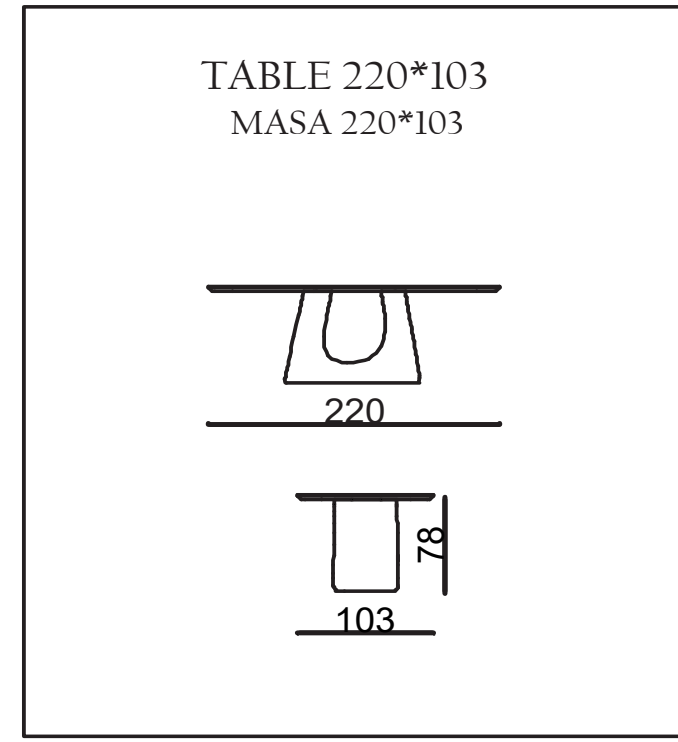

● LIVING ROOM