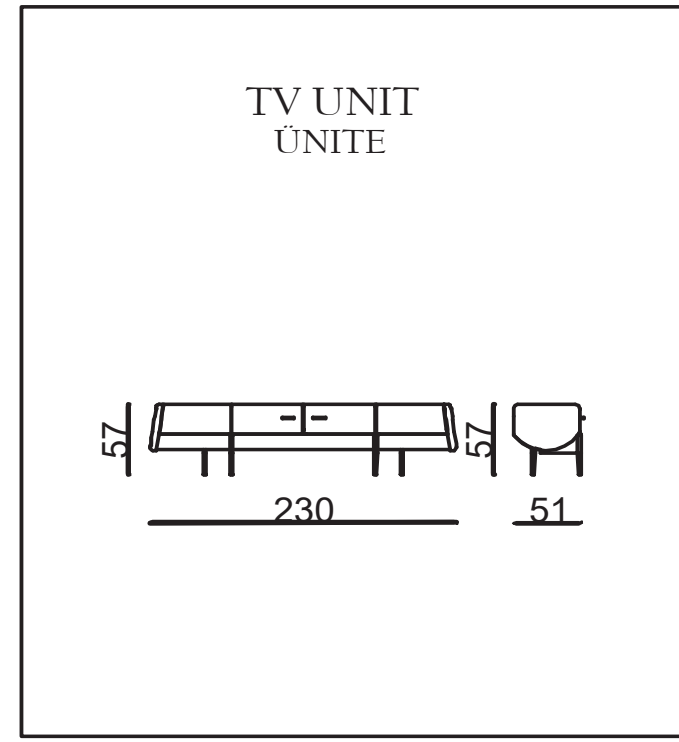

● LIVING ROOM