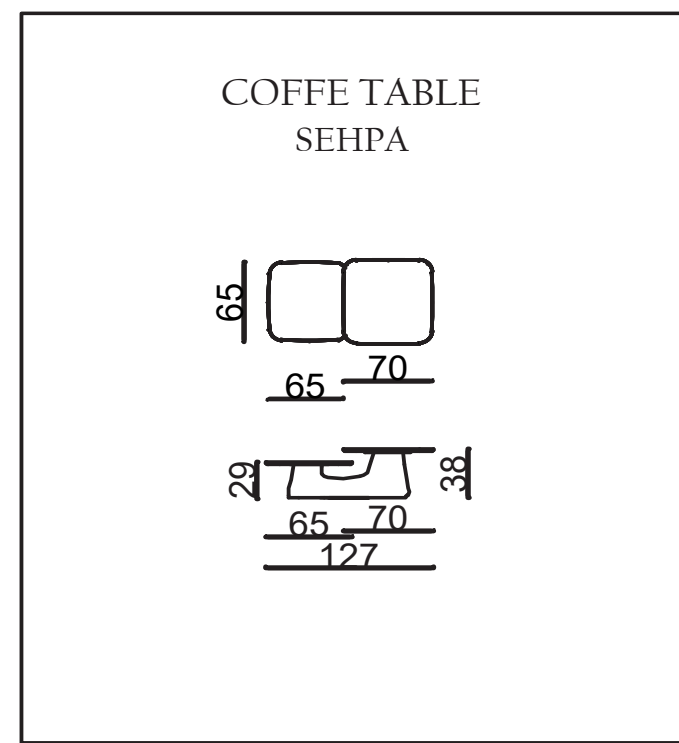

● LIVING ROOM