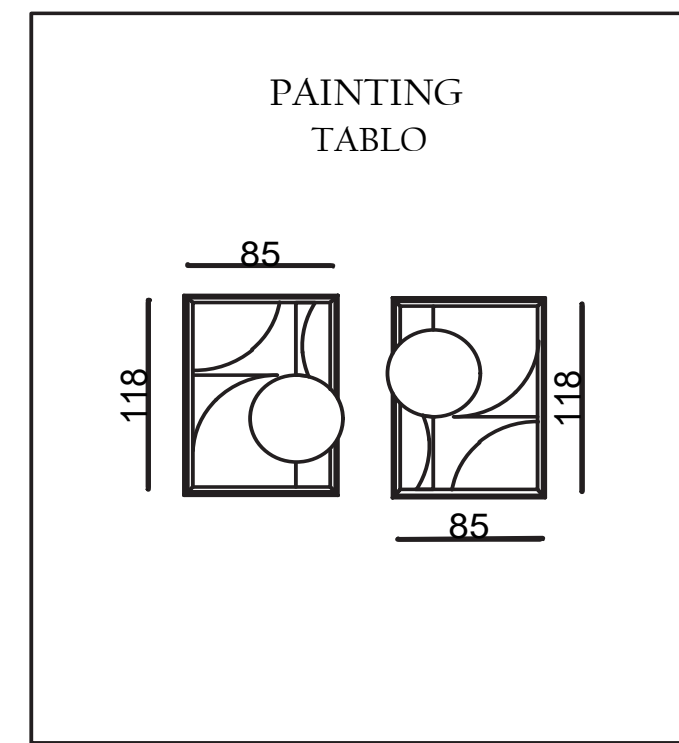

● LIVING ROOM