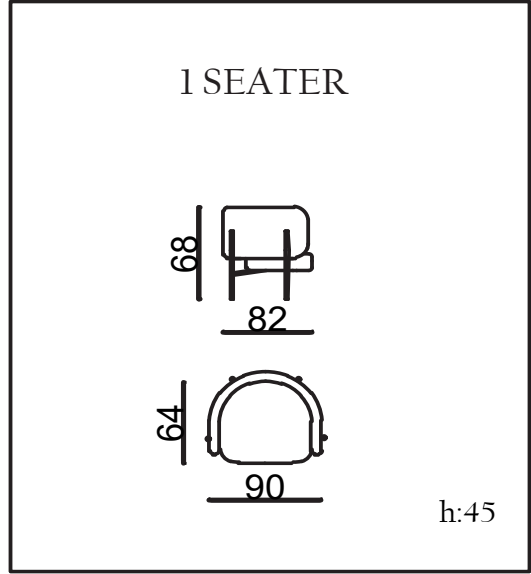

MONGE

TECHNICAL DIMENSIONS

● SOFA

- 35 DENSITY, HIGH HR FLEXIBILITY SEAT SPONGE/35 YOĞUNLUKLU, YÜKSEK HR ESNEKLİĞE SAHİP KOLTUK SÜNGERİ
- FRAME CREATED WITH CONTRA AND BEECH WOOD/KONTRA VE KAYIN AHŞAP İLE OLUŞTURULAN İSKELET
- SEATING HEIGHT 44CM/OTURUM YÜKSEKLİĞİ 44CM
- SOFA DEPTH 70CM/KANEPE DERİNLİĞİ 70CM
- COATING MATERIAL/KAPLAMA MALZEME