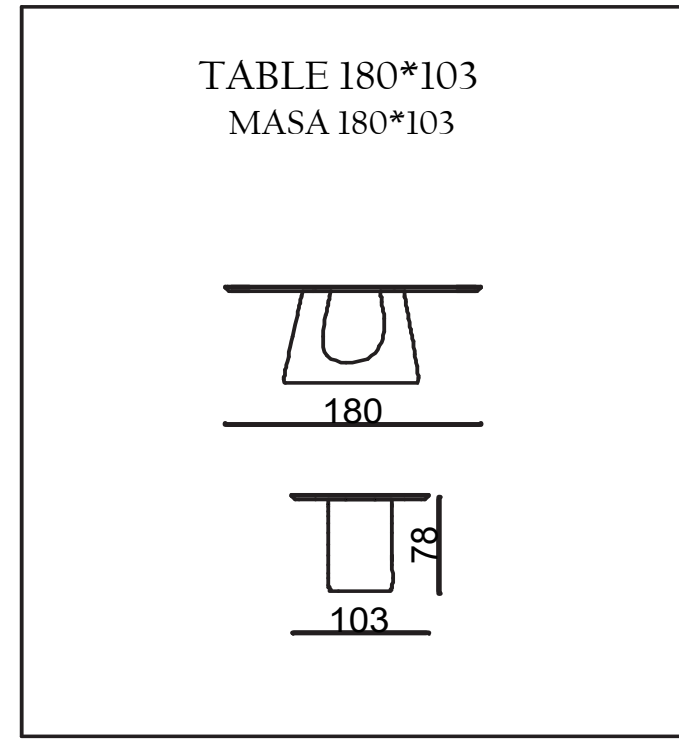

● LIVING ROOM