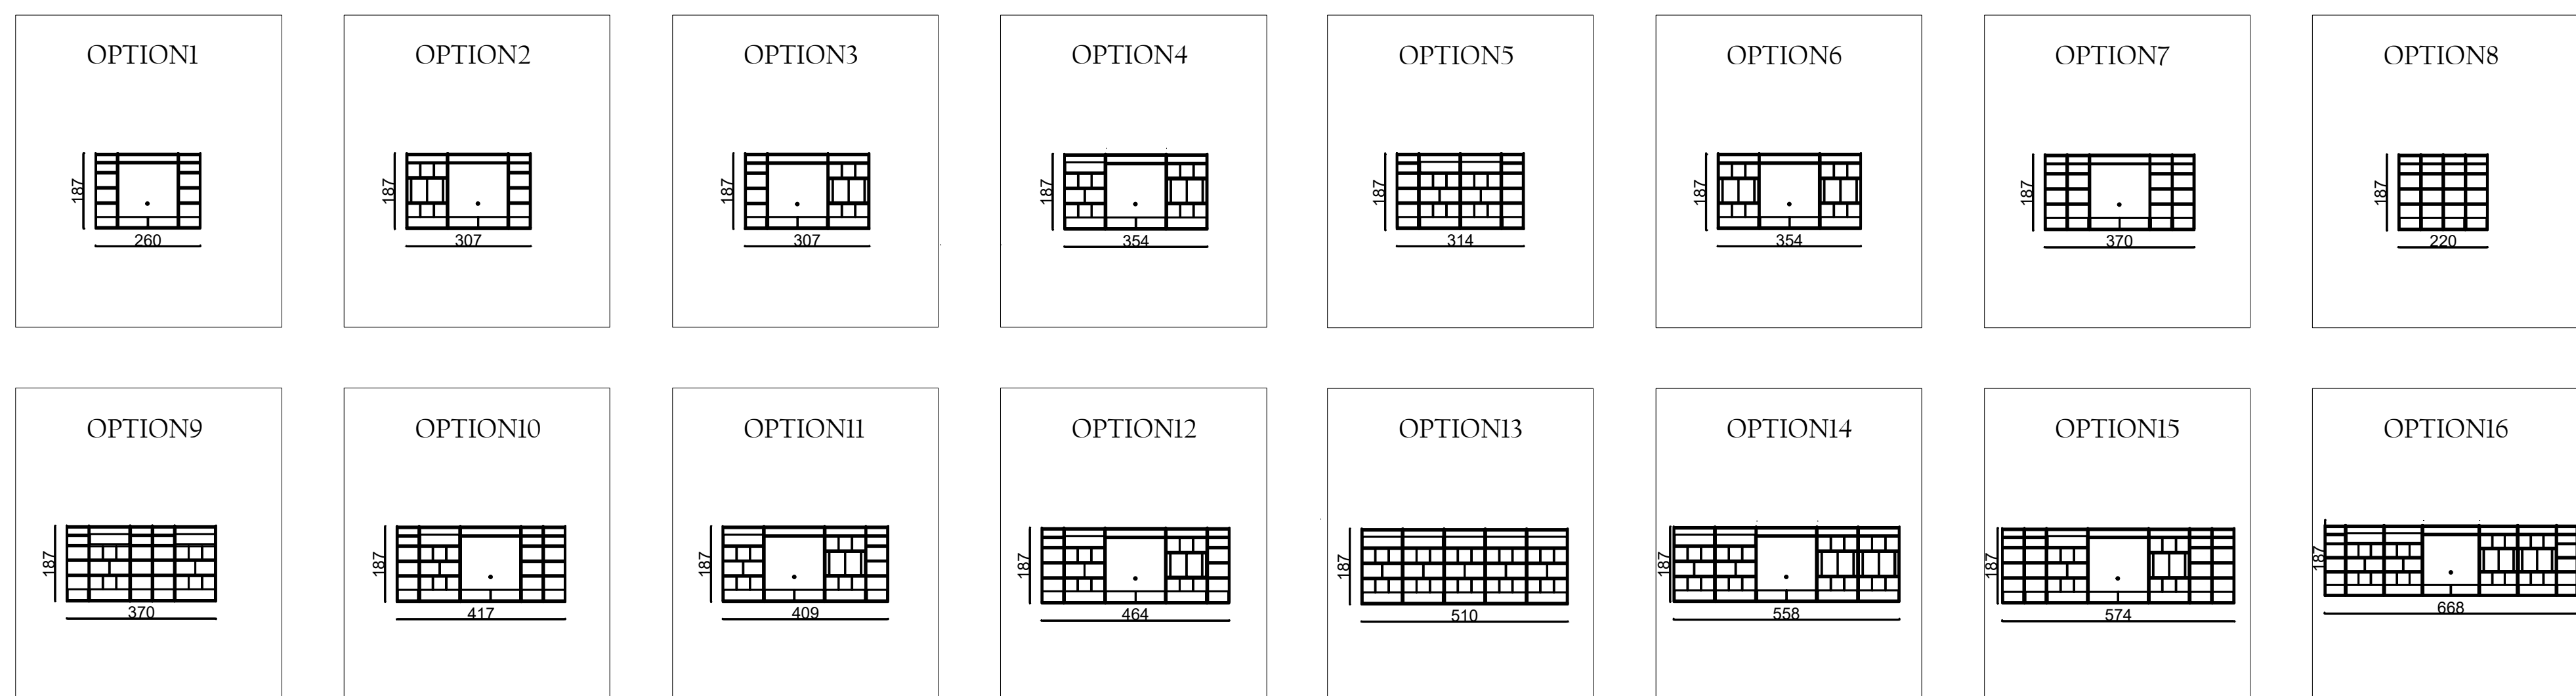

NATURA

TECHNICAL DIMENSIONS

● SOFA

- 35 DENSITY, HIGH HR FLEXIBILITY SEAT SPONGE/35 YOĞUNLUKLU, YÜKSEK HR ESNEKLİĞE SAHİP KOLTUK SÜNGERİ
- FRAME CREATED WITH CONTRA AND BEECH WOOD/KONTRA VE KAYIN AHŞAP İLE OLUŞTURULAN İSKELET
- SEATING HEIGHT 42CM/OTURUM YÜKSEKLİĞİ 42CM
- SOFA DEPTH 68CM/KANEPE DERİNLİĞİ 68CM

● MODULES

● OPTIONS

● WALL UNIT OPTIONS

● LIVING ROOM

● BEDROOM