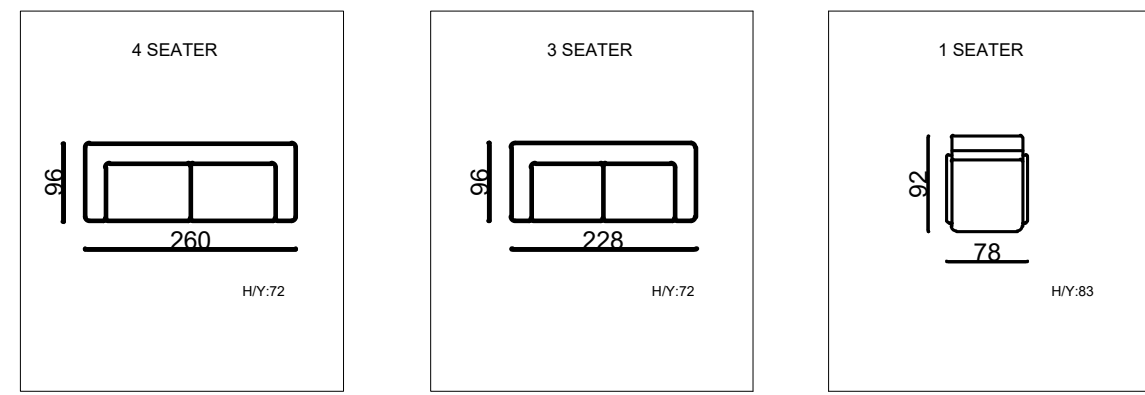

NATURA

TECHNICAL DIMENSIONS

● SOFA

- 35 DENSITY, HIGH HR FLEXIBILITY SEAT SPONGE/35 YOĞUNLUKLU, YÜKSEK HR ESNEKLİĞE SAHİP KOLTUK SÜNGERİ
- FRAME CREATED WITH CONTRA AND BEECH WOOD/KONTRA VE KAYIN AHŞAP İLE OLUŞTURULAN İSKELET
- SEATING HEIGHT 42CM/OTURUM YÜKSEKLİĞİ 42CM
- SOFA DEPTH 68CM/KANEPE DERİNLİĞİ 68CM