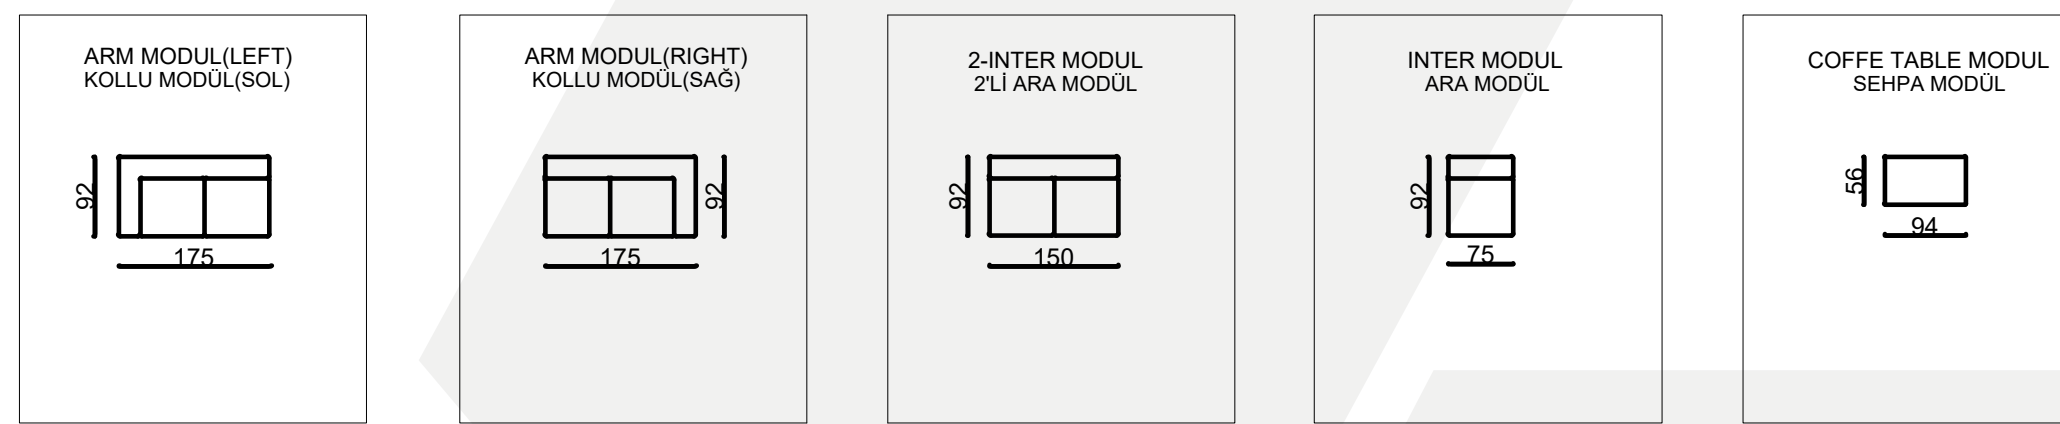

NATURA

TECHNICAL DIMENSIONS

● SOFA

- 35 DENSITY, HIGH HR FLEXIBILITY SEAT SPONGE/35 YOĞUNLUKLU, YÜKSEK HR ESNEKLİĞE SAHİP KOLTUK SÜNGERİ
- FRAME CREATED WITH CONTRA AND BEECH WOOD/KONTRA VE KAYIN AHŞAP İLE OLUŞTURULAN İSKELET
- SEATING HEIGHT 42CM/OTURUM YÜKSEKLİĞİ 42CM
- SOFA DEPTH 68CM/KANEPE DERİNLİĞİ 68CM

● MODULES

● OPTIONS

● WALL UNIT OPTIONS

● LIVING ROOM

● BEDROOM