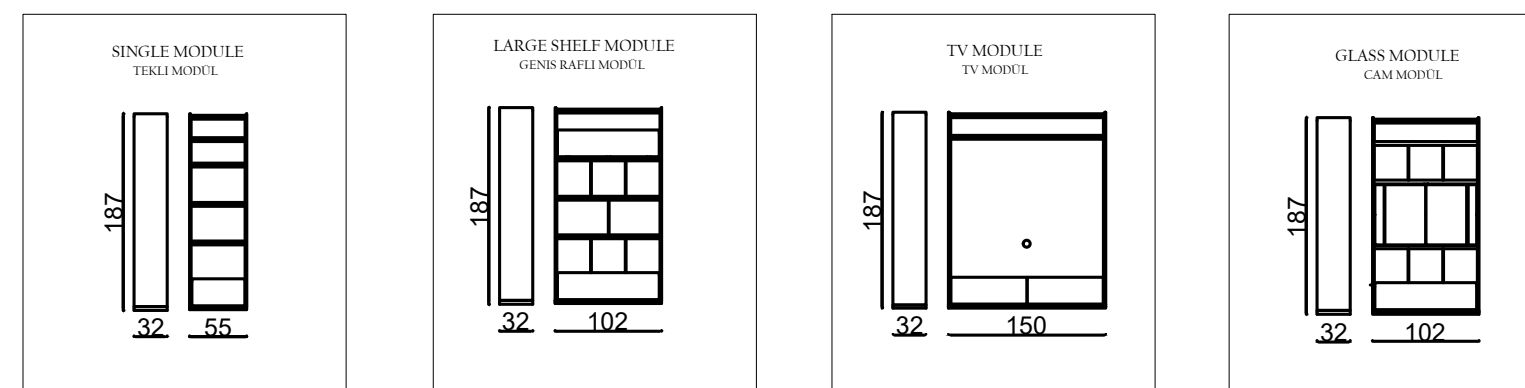

NATURA

TECHNICAL DIMENSIONS

● SOFA

- 35 DENSITY, HIGH HR FLEXIBILITY SEAT SPONGE/35 YOĞUNLUKLU, YÜKSEK HR ESNEKLİĞE SAHİP KOLTUK SÜNGERİ
- FRAME CREATED WITH CONTRA AND BEECH WOOD/KONTRA VE KAYIN AHŞAP İLE OLUŞTURULAN İSKELET
- SEATING HEIGHT 42CM/OTURUM YÜKSEKLİĞİ 42CM
- SOFA DEPTH 68CM/KANEPE DERİNLİĞİ 68CM

● MODULES

● OPTIONS

● WALL UNIT OPTIONS

● LIVING ROOM

● BEDROOM