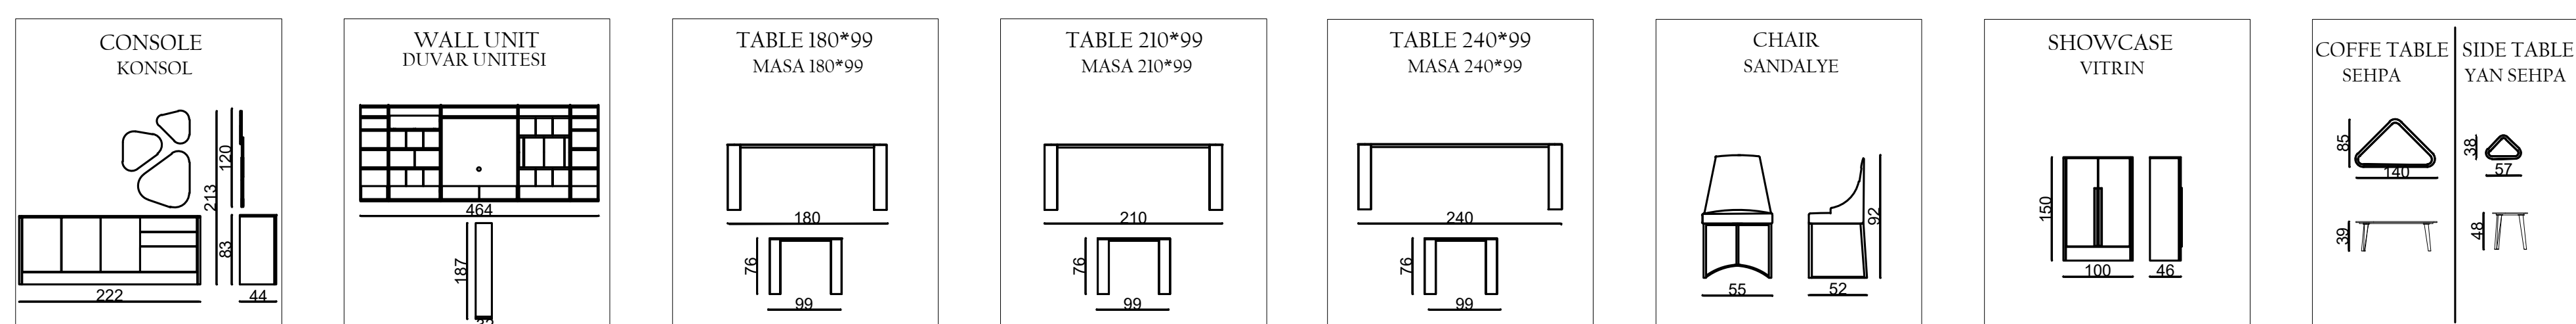

NATURA

TECHNICAL DIMENSIONS

● SOFA

- 35 DENSITY, HIGH HR FLEXIBILITY SEAT SPONGE/35 YOĞUNLUKLU, YÜKSEK HR ESNEKLİĞE SAHİP KOLTUK SÜNGERİ
- FRAME CREATED WITH CONTRA AND BEECH WOOD/KONTRA VE KAYIN AHŞAP İLE OLUŞTURULAN İSKELET
- SEATING HEIGHT 42CM/OTURUM YÜKSEKLİĞİ 42CM
- SOFA DEPTH 68CM/KANEPE DERİNLİĞİ 68CM

● MODULES

● OPTIONS

● WALL UNIT OPTIONS

● LIVING ROOM

● BEDROOM