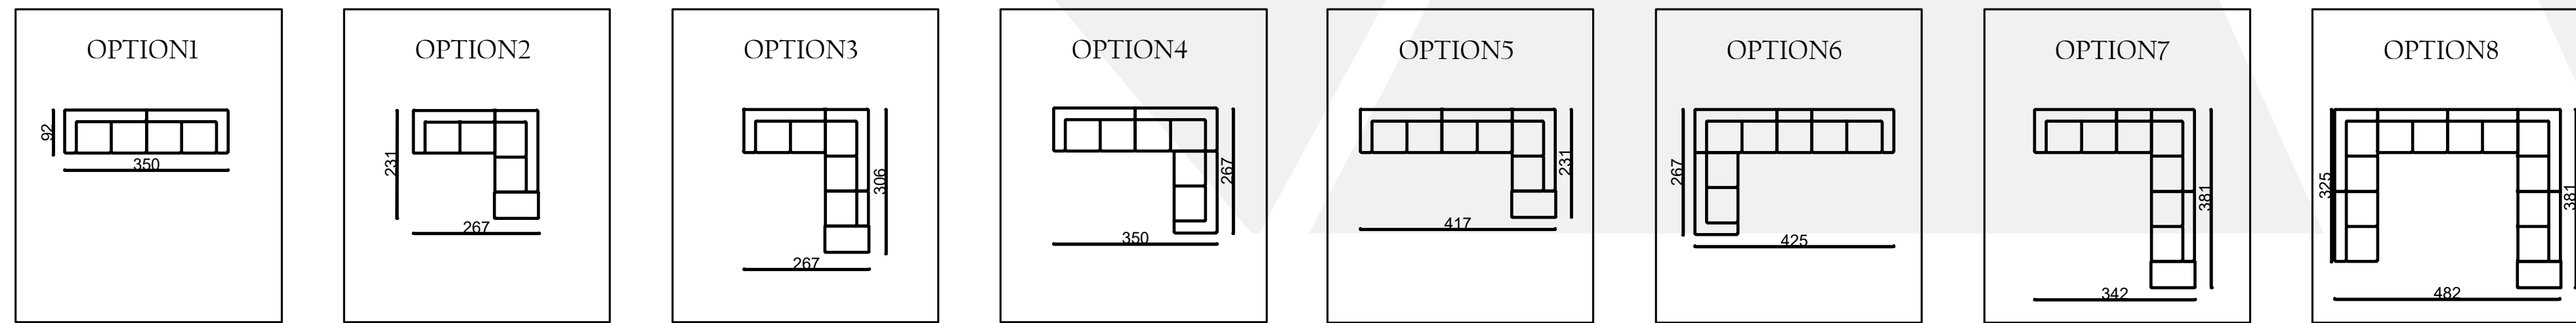

NATURA

TECHNICAL DIMENSIONS

● SOFA

- 35 DENSITY, HIGH HR FLEXIBILITY SEAT SPONGE/35 YOĞUNLUKLU, YÜKSEK HR ESNEKLİĞE SAHİP KOLTUK SÜNGERİ
- FRAME CREATED WITH CONTRA AND BEECH WOOD/KONTRA VE KAYIN AHŞAP İLE OLUŞTURULAN İSKELET
- SEATING HEIGHT 42CM/OTURUM YÜKSEKLİĞİ 42CM
- SOFA DEPTH 68CM/KANEPE DERİNLİĞİ 68CM

● MODULES

● OPTIONS

● WALL UNIT OPTIONS

● LIVING ROOM

● BEDROOM