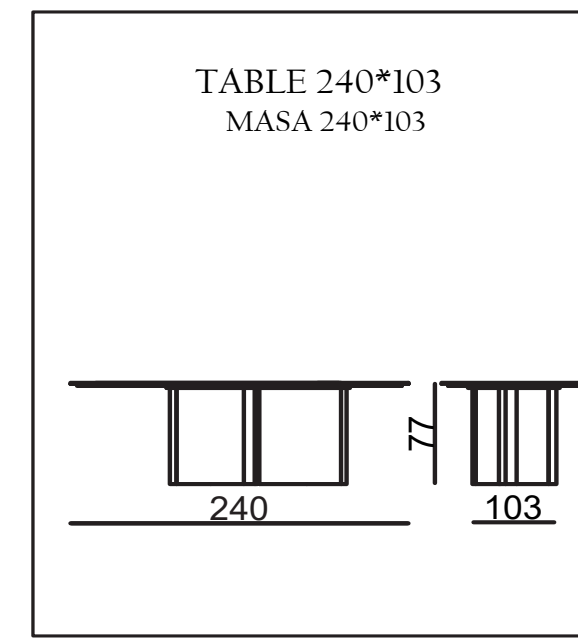

● LIVING ROOM