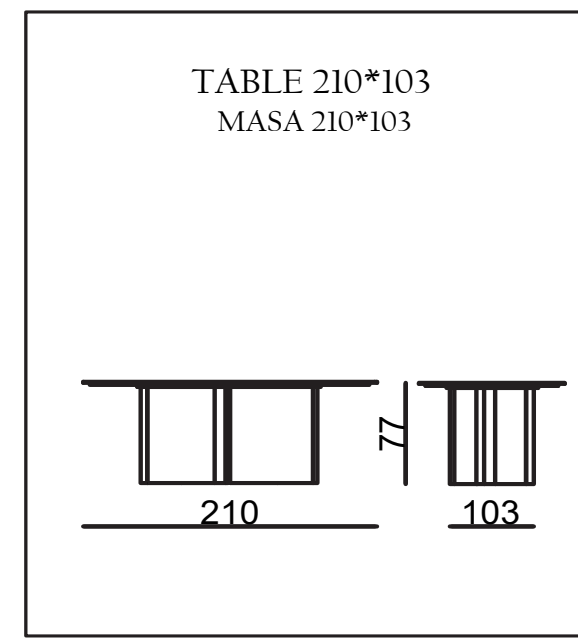

● LIVING ROOM