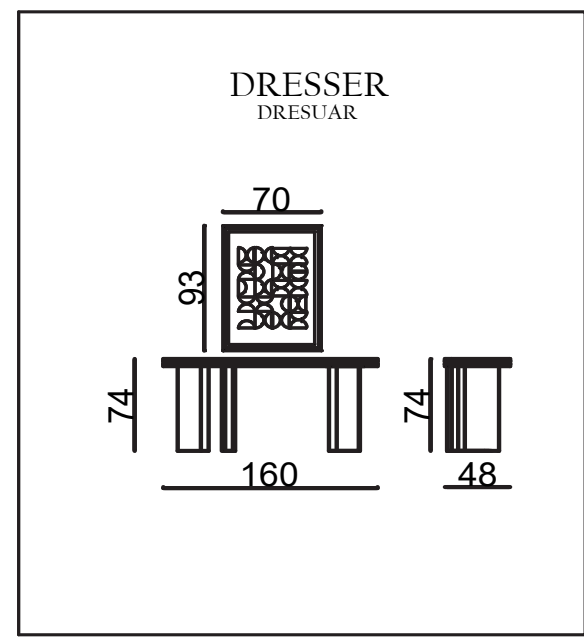

● LIVING ROOM