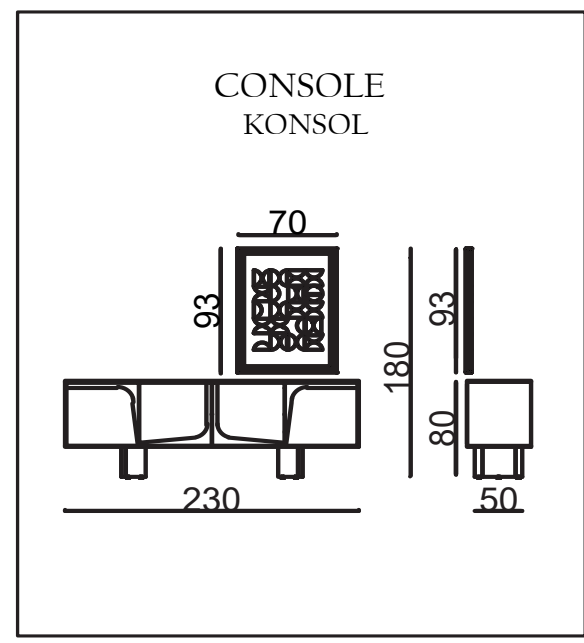

● LIVING ROOM