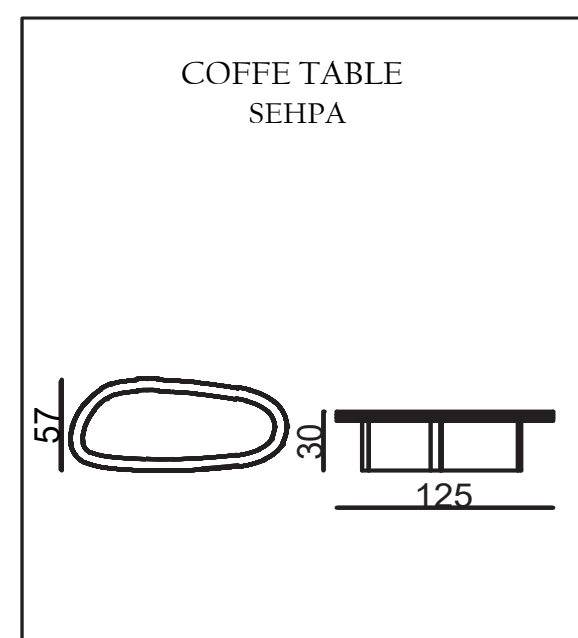

● LIVING ROOM