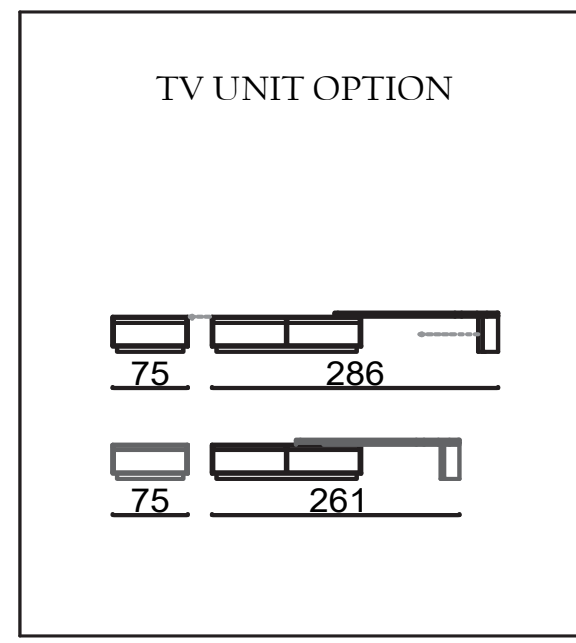

● LIVING ROOM