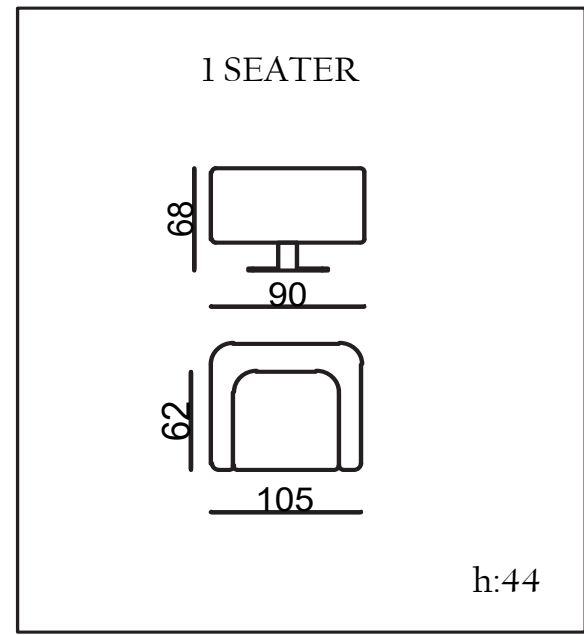

PALERMO

TECHNICAL DIMENSIONS

● SOFA

- 35 DENSITY, HIGH HR FLEXIBILITY SEAT SPONGE/35 YOĞUNLUKLULU, YÜKSEK HR ESNEKLİĞE SAHİP KOLTUK SÜNGERİ
- FRAME CREATED WITH CONTRA AND BEECH WOOD/KONTRA VE KAYIN AHŞAP İLE OLUŞTURULAN İSKELET
- SEATING HEIGHT 44CM/OTURUM YÜKSEKLİĞİ 44CM
- SOFA DEPTH 67CM/KANEPE DERİNLİĞİ 67CM
- ITALIAN CERAMICS/İTALYAN SERAMİĞİ