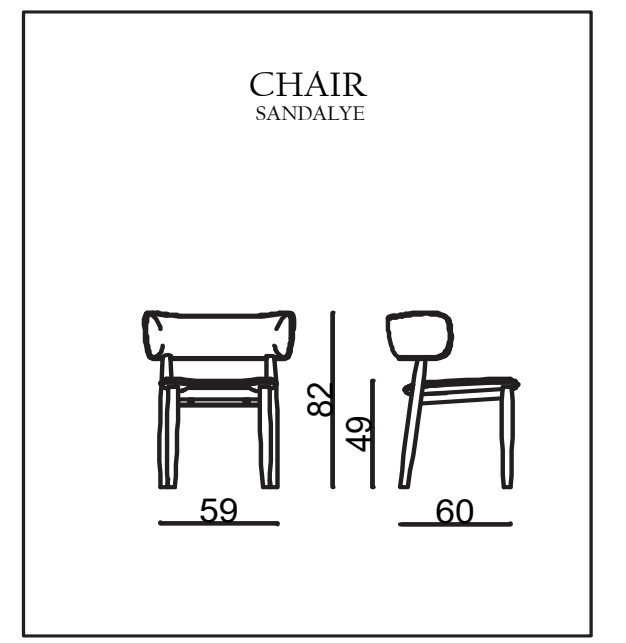

● LIVING ROOM