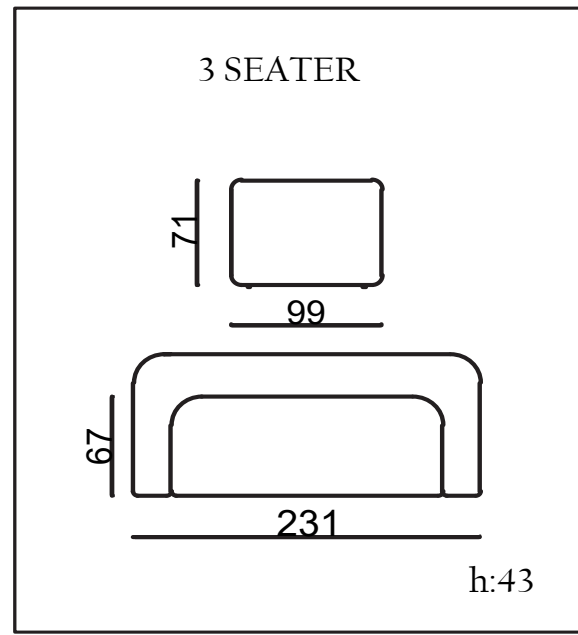

PALERMO

TECHNICAL DIMENSIONS

● SOFA

- 35 DENSITY, HIGH HR FLEXIBILITY SEAT SPONGE/35 YOĞUNLUKLULU, YÜKSEK HR ESNEKLİĞE SAHİP KOLTUK SÜNGERİ
- FRAME CREATED WITH CONTRA AND BEECH WOOD/KONTRA VE KAYIN AHŞAP İLE OLUŞTURULAN İSKELET
- SEATING HEIGHT 44CM/OTURUM YÜKSEKLİĞİ 44CM
- SOFA DEPTH 67CM/KANEPE DERİNLİĞİ 67CM
- ITALIAN CERAMICS/İTALYAN SERAMİĞİ