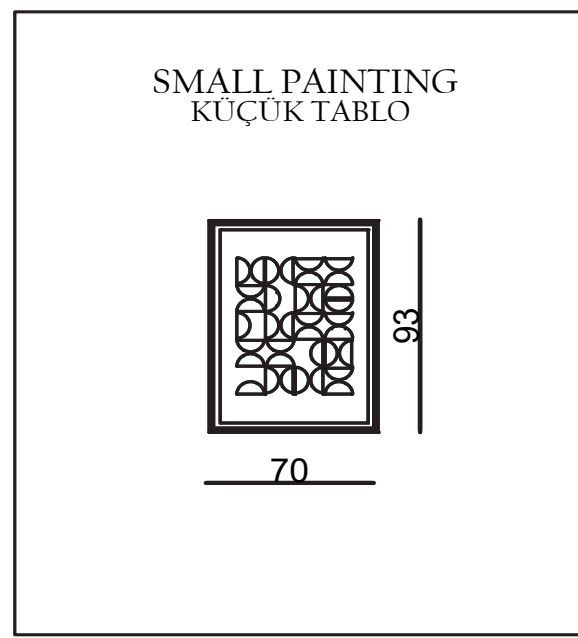

● LIVING ROOM