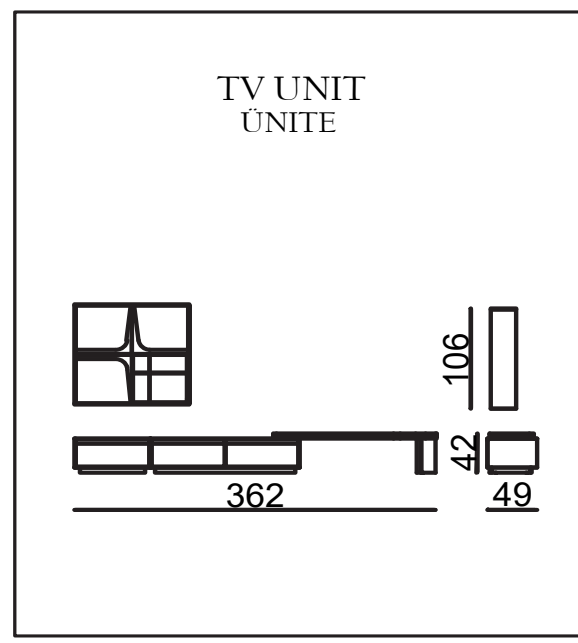

● LIVING ROOM