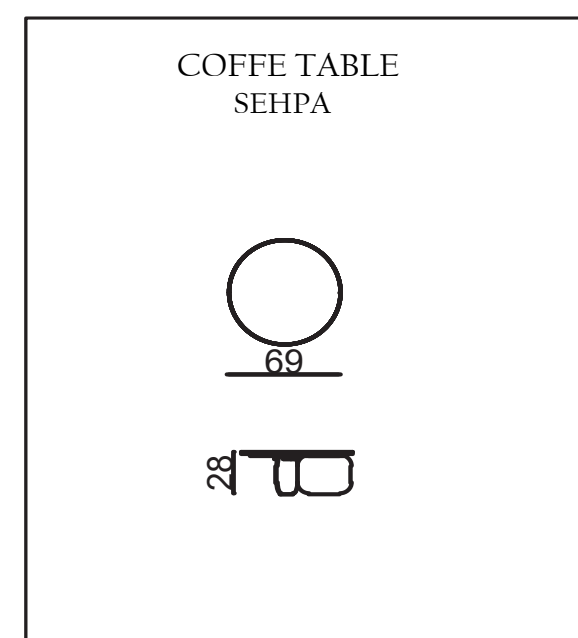

● LIVING ROOM