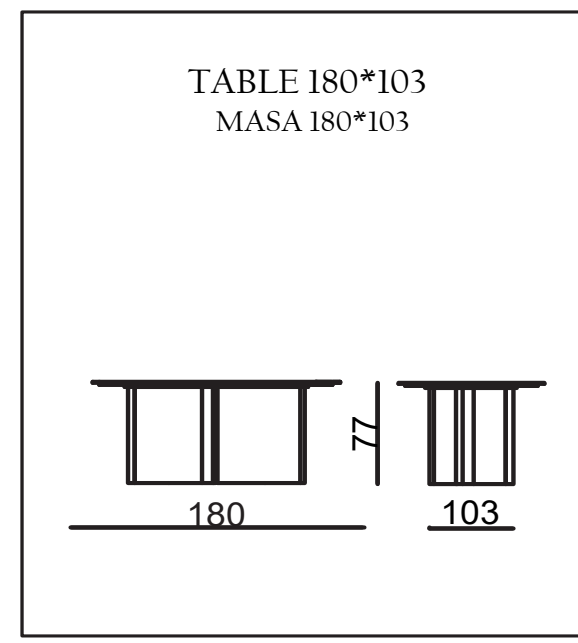

● LIVING ROOM