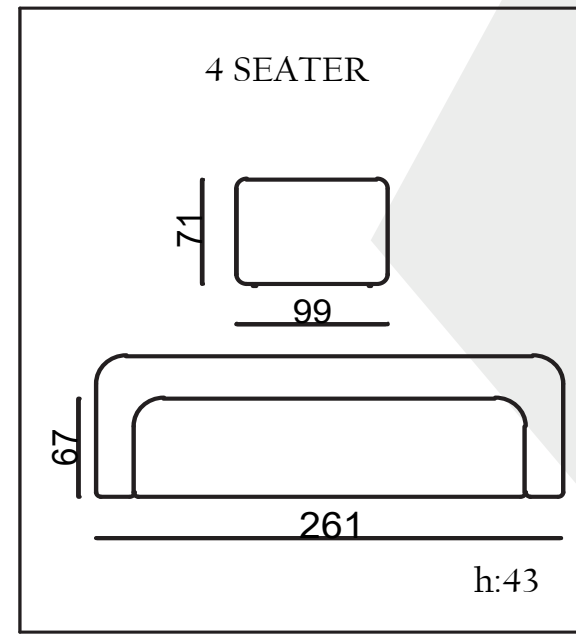

PALERMO

TECHNICAL DIMENSIONS

● SOFA

- 35 DENSITY, HIGH HR FLEXIBILITY SEAT SPONGE/35 YOĞUNLUKLULU, YÜKSEK HR ESNEKLİĞE SAHİP KOLTUK SÜNGERİ
- FRAME CREATED WITH CONTRA AND BEECH WOOD/KONTRA VE KAYIN AHŞAP İLE OLUŞTURULAN İSKELET
- SEATING HEIGHT 44CM/OTURUM YÜKSEKLİĞİ 44CM
- SOFA DEPTH 67CM/KANEPE DERİNLİĞİ 67CM
- ITALIAN CERAMICS/İTALYAN SERAMİĞİ