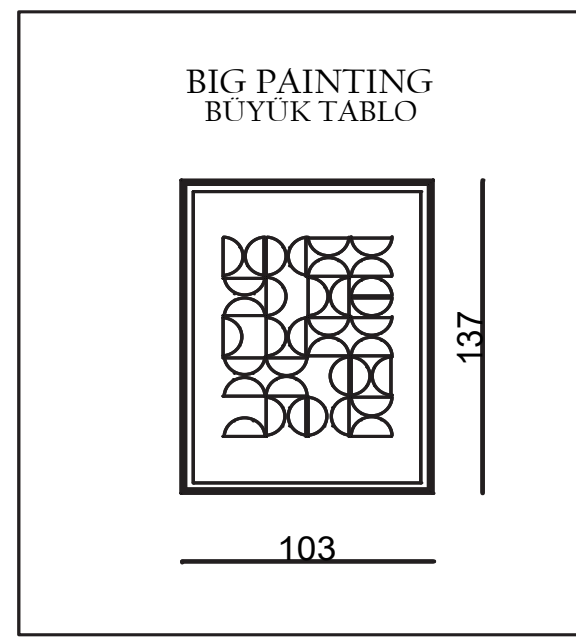

● LIVING ROOM