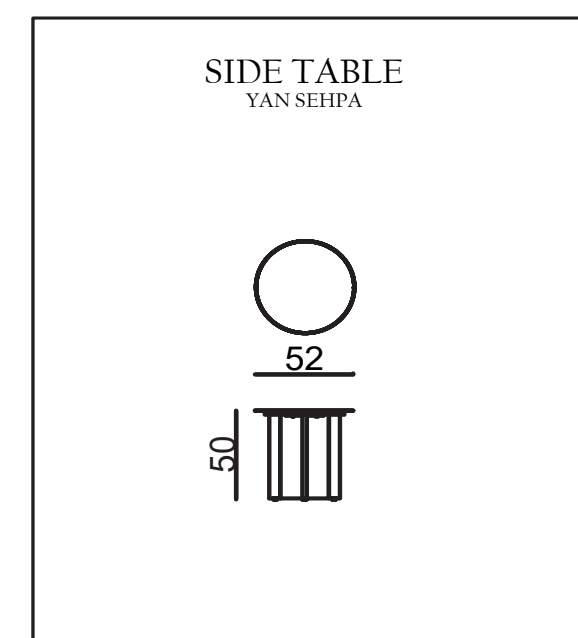

● LIVING ROOM