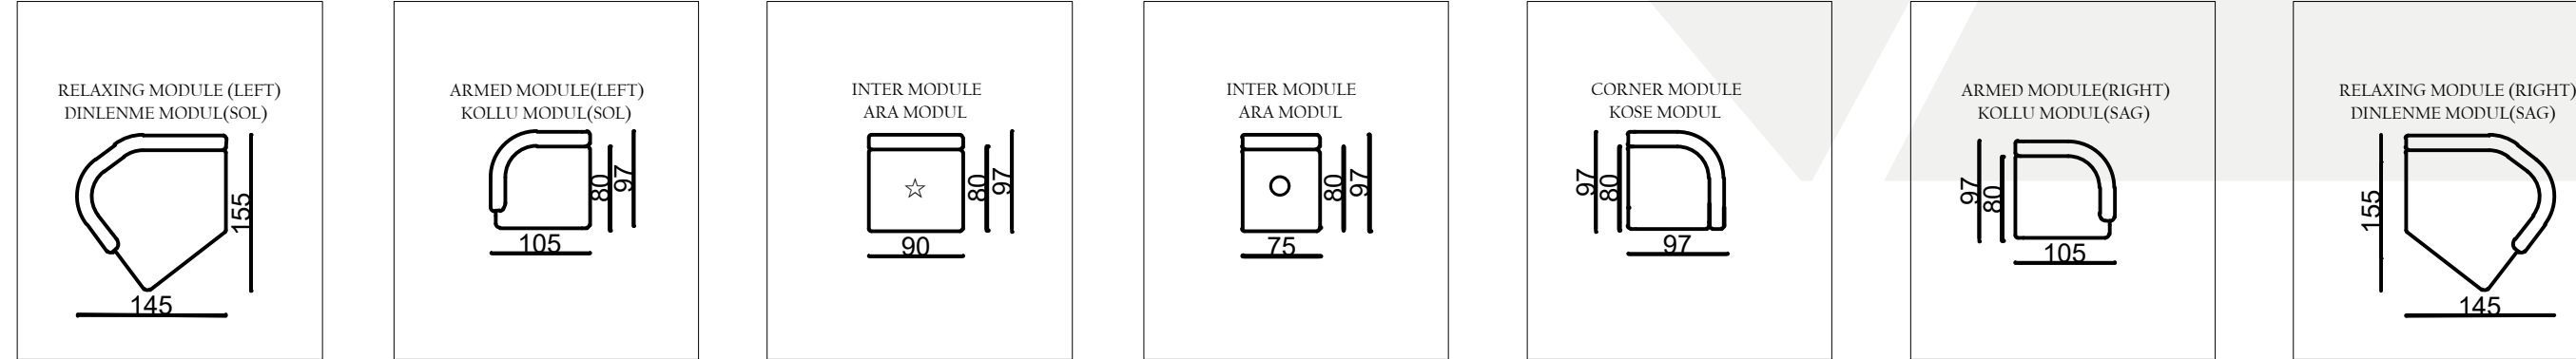

PORTO - LIMA

TECHNICAL DIMENSIONS

● PORTO SOFA

- 35 DENSITY, HIGH HR FLEXIBILITY SEAT SPONGE/35 YOĞUNLUKLU, YÜKSEK HR ESNEKLİĞE SAHİP KOLTUK SÜNGERİ
- FRAME CREATED WITH CONTRA AND BEECH WOOD/KONTRA VE KAYIN AHŞAP İLE OLUŞTURULAN İSKELET
- ITALIAN CERAMICS/İTALYAN SERAMİĞİ

● LIMA SOFA

● MODULES

● OPTIONS

● LIVING ROOM

● BEDROOM