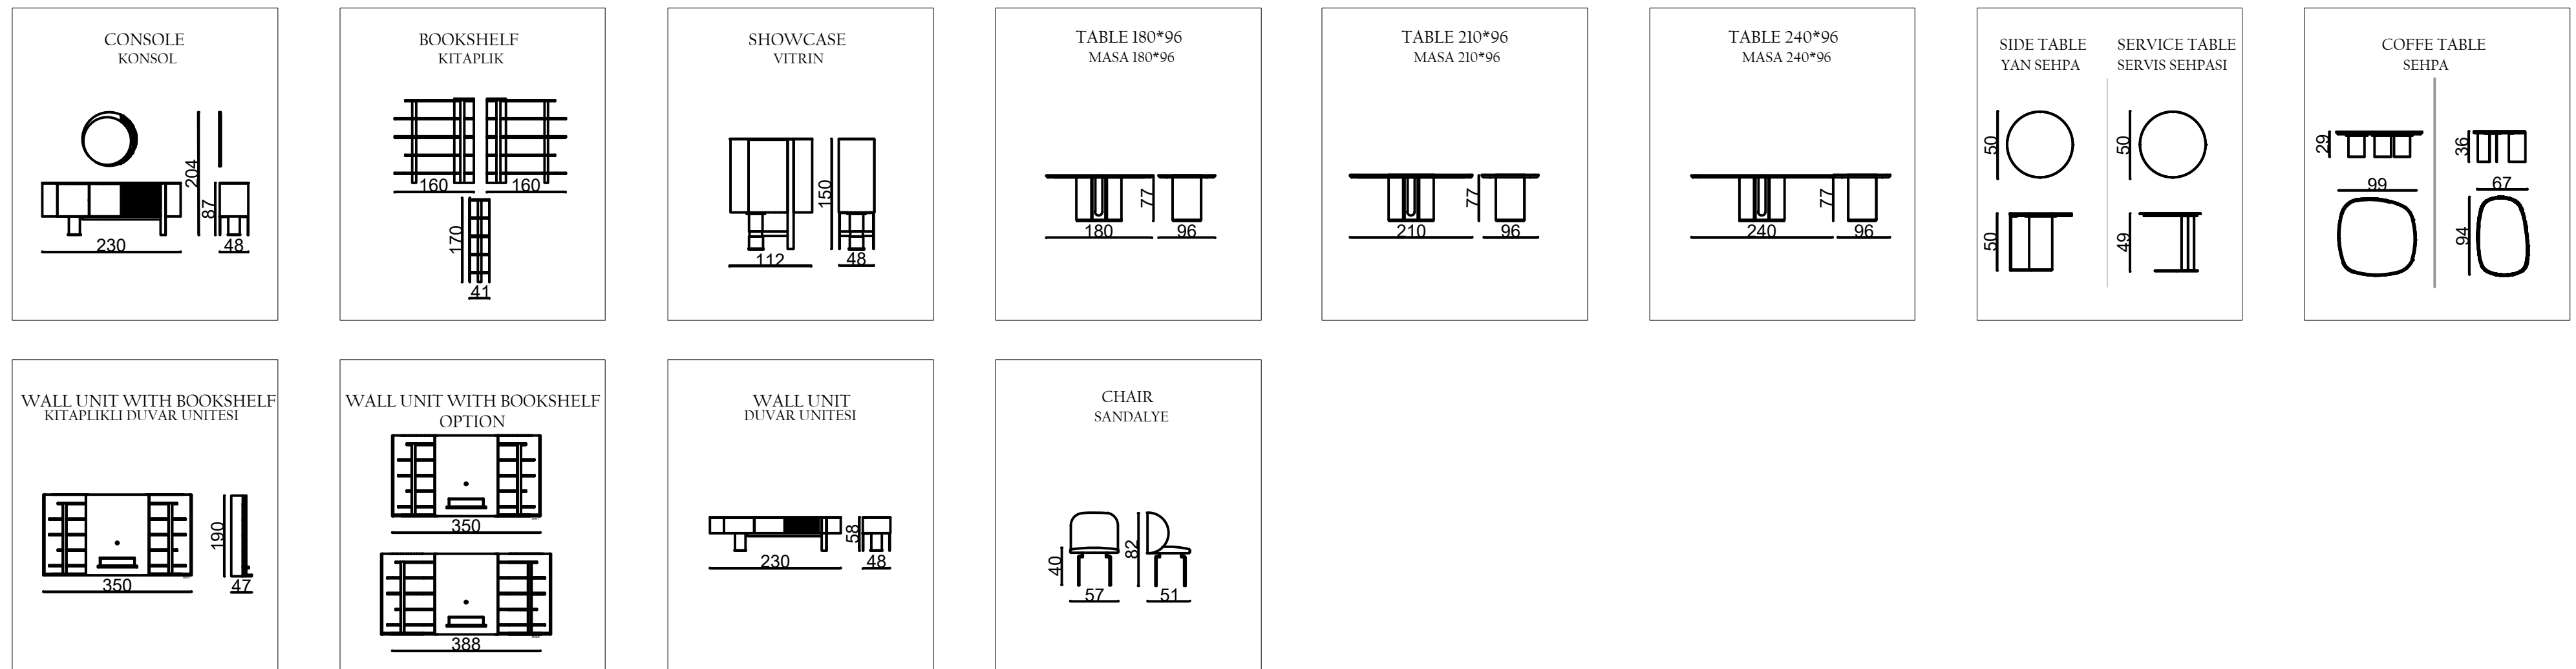

PORTO - LIMA

TECHNICAL DIMENSIONS

● PORTO SOFA

- 35 DENSITY, HIGH HR FLEXIBILITY SEAT SPONGE/35 YOĞUNLUKLU, YÜKSEK HR ESNEKLİĞE SAHİP KOLTUK SÜNGERİ
- FRAME CREATED WITH CONTRA AND BEECH WOOD/KONTRA VE KAYIN AHŞAP İLE OLUŞTURULAN İSKELET
- ITALIAN CERAMICS/İTALYAN SERAMİĞİ

● LIMA SOFA

● MODULES

● OPTIONS

● LIVING ROOM

● BEDROOM