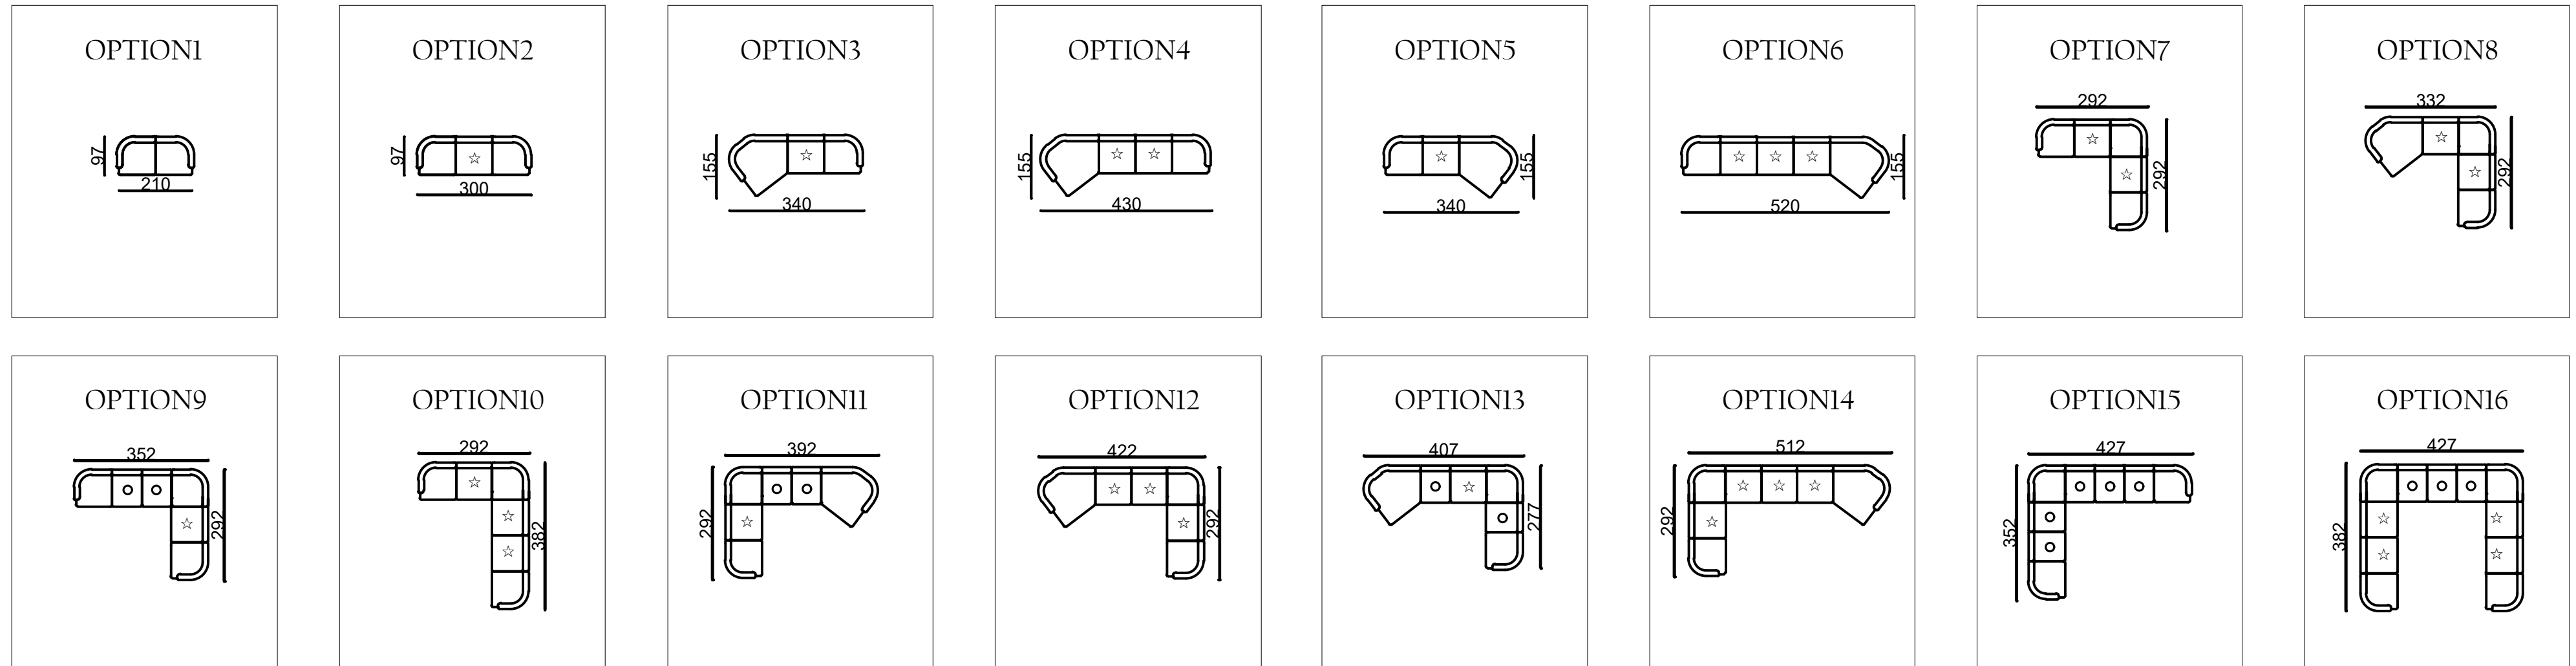

PORTO - LIMA

TECHNICAL DIMENSIONS

● PORTO SOFA

- 35 DENSITY, HIGH HR FLEXIBILITY SEAT SPONGE/35 YOĞUNLUKLU, YÜKSEK HR ESNEKLİĞE SAHİP KOLTUK SÜNGERİ
- FRAME CREATED WITH CONTRA AND BEECH WOOD/KONTRA VE KAYIN AHŞAP İLE OLUŞTURULAN İSKELET
- ITALIAN CERAMICS/İTALYAN SERAMİĞİ

● LIMA SOFA

● MODULES

● OPTIONS

● LIVING ROOM

● BEDROOM