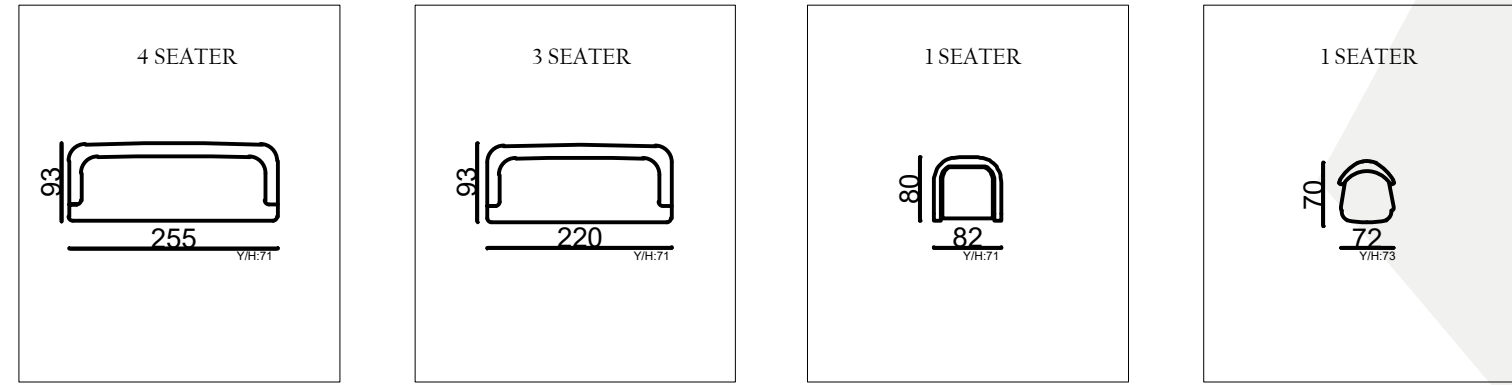

PORTO - LIMA

TECHNICAL DIMENSIONS

● PORTO SOFA

- 35 DENSITY, HIGH HR FLEXIBILITY SEAT SPONGE/35 YOĞUNLUKLU, YÜKSEK HR ESNEKLİĞE SAHİP KOLTUK SÜNGERİ
- FRAME CREATED WITH CONTRA AND BEECH WOOD/KONTRA VE KAYIN AHŞAP İLE OLUŞTURULAN İSKELET
- ITALIAN CERAMICS/İTALYAN SERAMİĞİ

● LIMA SOFA

● MODULES

● OPTIONS

● LIVING ROOM

● BEDROOM