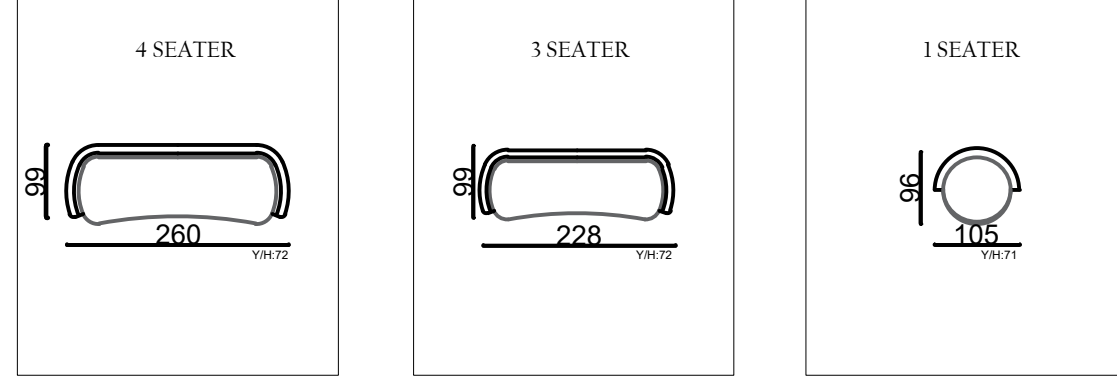

PORTO - LIMA

TECHNICAL DIMENSIONS

● PORTO SOFA

- 35 DENSITY, HIGH HR FLEXIBILITY SEAT SPONGE/35 YOĞUNLUKLU, YÜKSEK HR ESNEKLİĞE SAHİP KOLTUK SÜNGERİ
- FRAME CREATED WITH CONTRA AND BEECH WOOD/KONTRA VE KAYIN AHŞAP İLE OLUŞTURULAN İSKELET
- ITALIAN CERAMICS/İTALYAN SERAMİĞİ