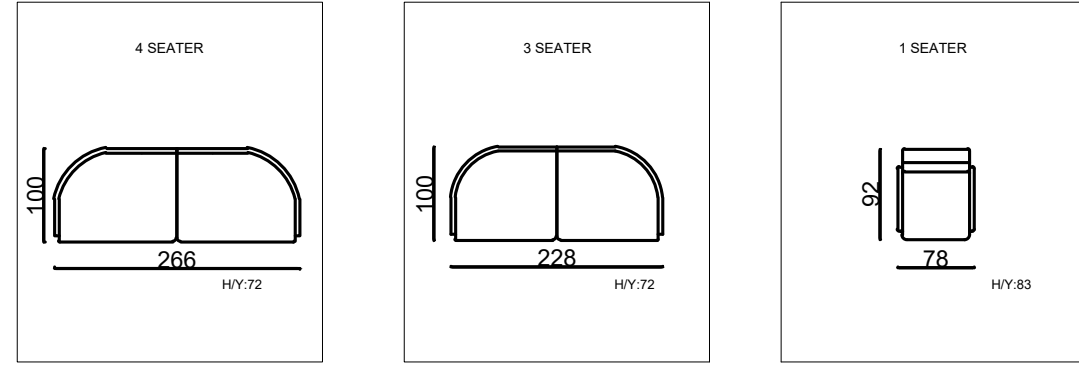

PRAG

TECHNICAL DIMENSIONS

● SOFA

- 35 DENSITY, HIGH HR FLEXIBILITY SEAT SPONGE/35 YOĞUNLUKLU, YÜKSEK HR ESNEKLİĞE SAHİP KOLTUK SÜNGERİ
- FRAME CREATED WITH CONTRA AND BEECH WOOD/KONTRA VE KAYIN AHŞAP İLE OLUŞTURULAN İSKELET
- SEATING HEIGHT 42CM/OTURUM YÜKSEKLİĞİ 42CM
- SOFA DEPTH 87CM/KANEPE DERİNLİĞİ 87CM