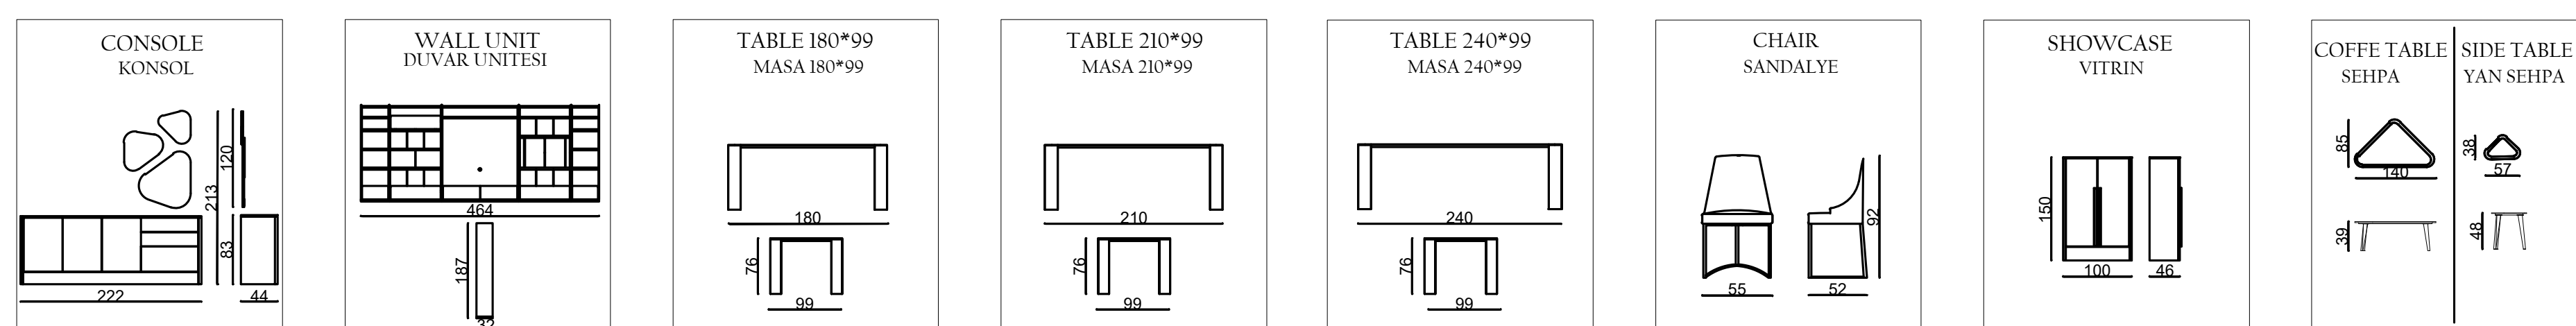

PRAG

TECHNICAL DIMENSIONS

● SOFA

- 35 DENSITY, HIGH HR FLEXIBILITY SEAT SPONGE/35 YOĞUNLUKLU, YÜKSEK HR ESNEKLİĞE SAHİP KOLTUK SÜNGERİ
- FRAME CREATED WITH CONTRA AND BEECH WOOD/KONTRA VE KAYIN AHŞAP İLE OLUŞTURULAN İSKELET
- SEATING HEIGHT 42CM/OTURUM YÜKSEKLİĞİ 42CM
- SOFA DEPTH 87CM/KANEPE DERİNLİĞİ 87CM

● MODULES

● OPTIONS

● WALL UNIT OPTIONS

● LIVING ROOM

● BEDROOM