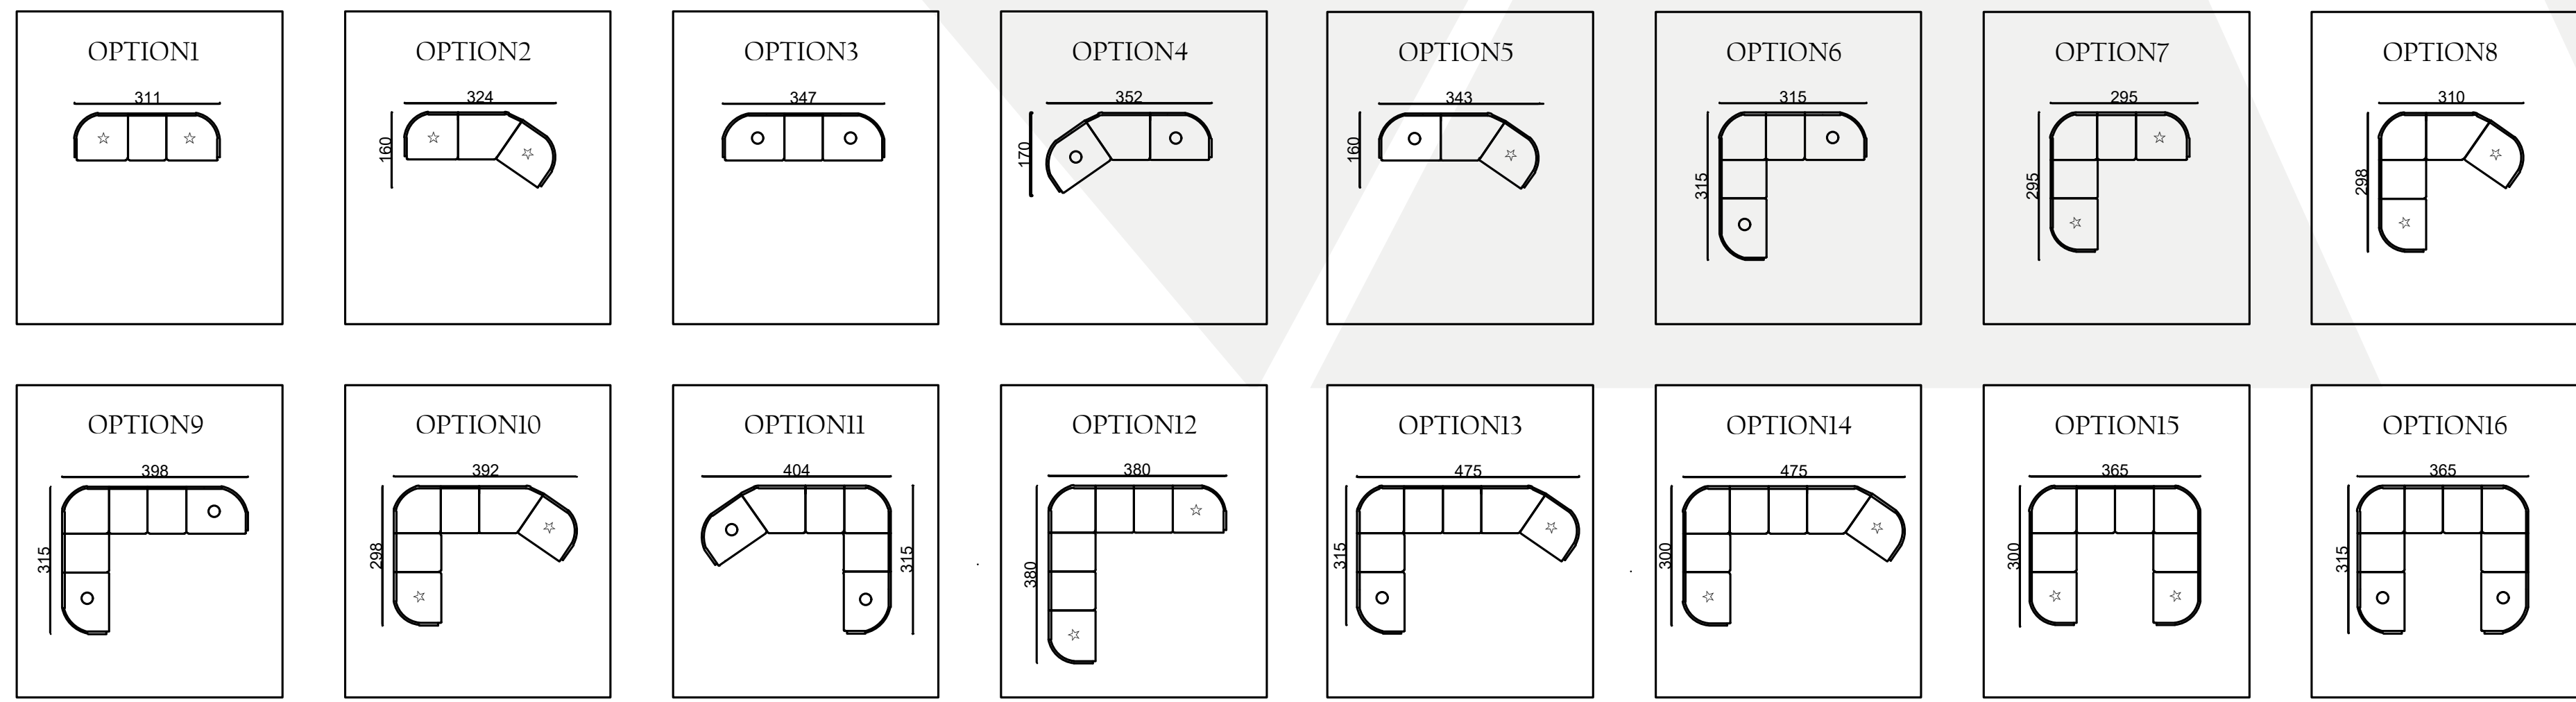

PRAG

TECHNICAL DIMENSIONS

● SOFA

- 35 DENSITY, HIGH HR FLEXIBILITY SEAT SPONGE/35 YOĞUNLUKLU, YÜKSEK HR ESNEKLİĞE SAHİP KOLTUK SÜNGERİ
- FRAME CREATED WITH CONTRA AND BEECH WOOD/KONTRA VE KAYIN AHŞAP İLE OLUŞTURULAN İSKELET
- SEATING HEIGHT 42CM/OTURUM YÜKSEKLİĞİ 42CM
- SOFA DEPTH 87CM/KANEPE DERİNLİĞİ 87CM

● MODULES

● OPTIONS

● WALL UNIT OPTIONS

● LIVING ROOM

● BEDROOM