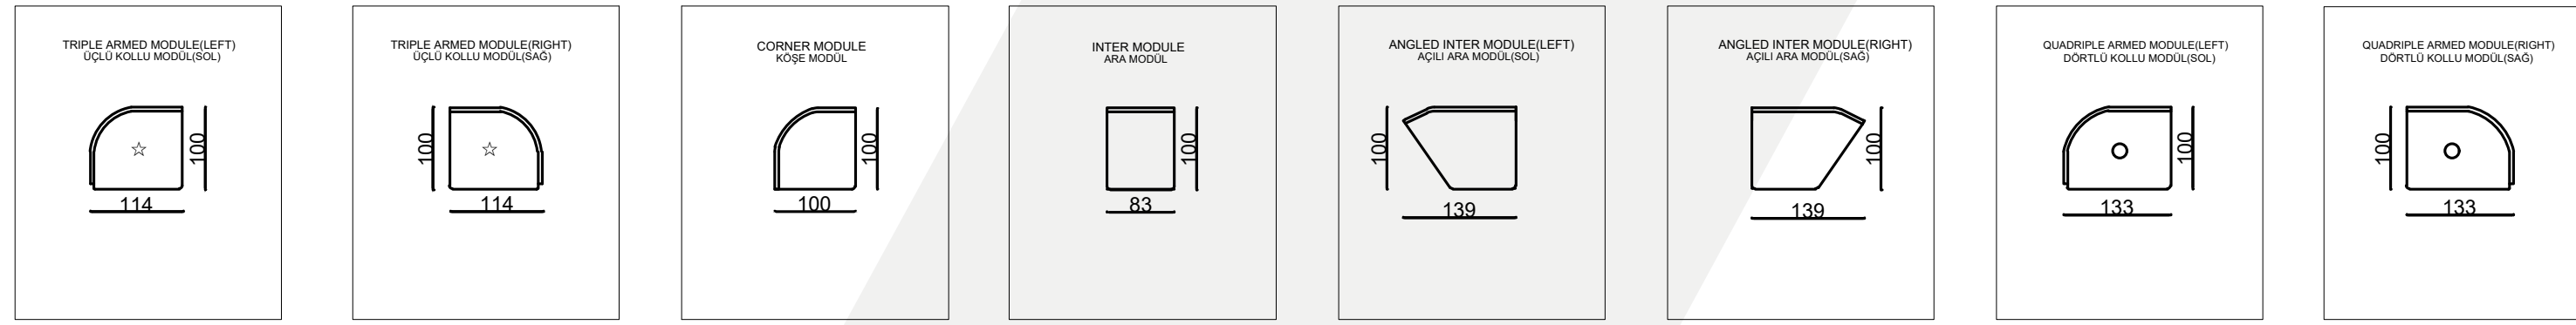

PRAG

TECHNICAL DIMENSIONS

● SOFA

- 35 DENSITY, HIGH HR FLEXIBILITY SEAT SPONGE/35 YOĞUNLUKLU, YÜKSEK HR ESNEKLİĞE SAHİP KOLTUK SÜNGERİ
- FRAME CREATED WITH CONTRA AND BEECH WOOD/KONTRA VE KAYIN AHŞAP İLE OLUŞTURULAN İSKELET
- SEATING HEIGHT 42CM/OTURUM YÜKSEKLİĞİ 42CM
- SOFA DEPTH 87CM/KANEPE DERİNLİĞİ 87CM

● MODULES

● OPTIONS

● WALL UNIT OPTIONS

● LIVING ROOM

● BEDROOM