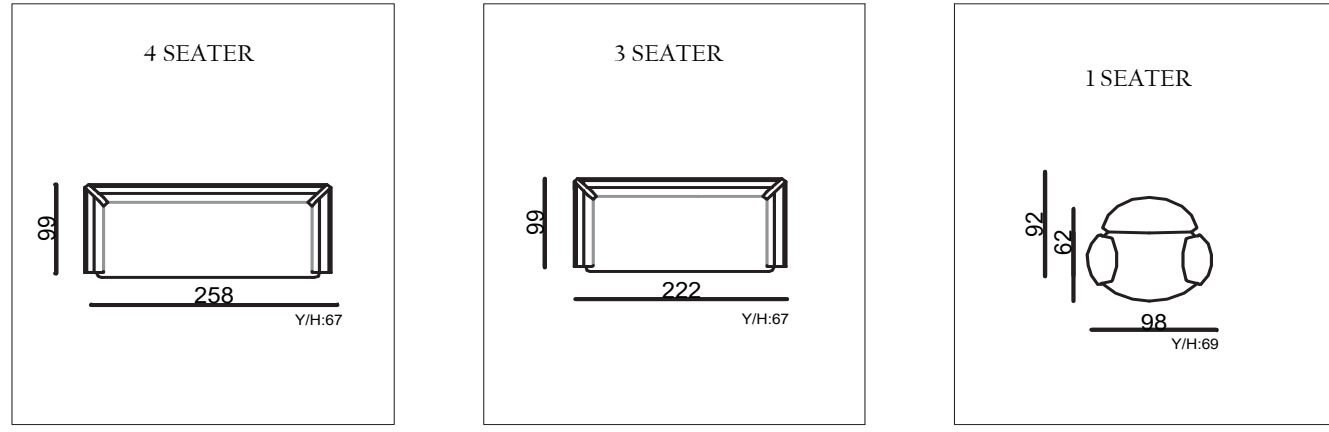

SAN VITO & LE MANS TECHNICAL DIMENSIONS

● LE MANS SOFA

- 35 DENSITY, HIGH HR FLEXIBILITY SEAT SPONGE/35 YOĞUNLUKLU, YÜKSEK HR ESNEKLİĞE SAHİP KOLTUK SÜNGERİ
- FRAME CREATED WITH CONTRA AND BEECH WOOD/KONTRA VE KAYIN AHŞAP İLE OLUŞTURULAN İSKELET
- SEATING HEIGHT 45CM/OTURUM YÜKSEKLİĞİ 45CM
- SOFA DEPTH 68CM/KANEPE DERİNLİĞİ 68CM
- ITALIAN CERAMICS/İTALYAN SERAMİĞİ

● SAN VITO SOFA

- 35 DENSITY, HIGH HR FLEXIBILITY SEAT SPONGE/35 YOĞUNLUKLU, YÜKSEK HR ESNEKLİĞE SAHİP KOLTUK SÜNGERİ
- FRAME CREATED WITH CONTRA AND BEECH WOOD/KONTRA VE KAYIN AHŞAP İLE OLUŞTURULAN İSKELET
- SEATING HEIGHT 44CM/OTURUM YÜKSEKLİĞİ 44CM
- SOFA DEPTH 73CM/KANEPE DERİNLİĞİ 73CM
- ITALIAN CERAMICS/İTALYAN SERAMİĞİ