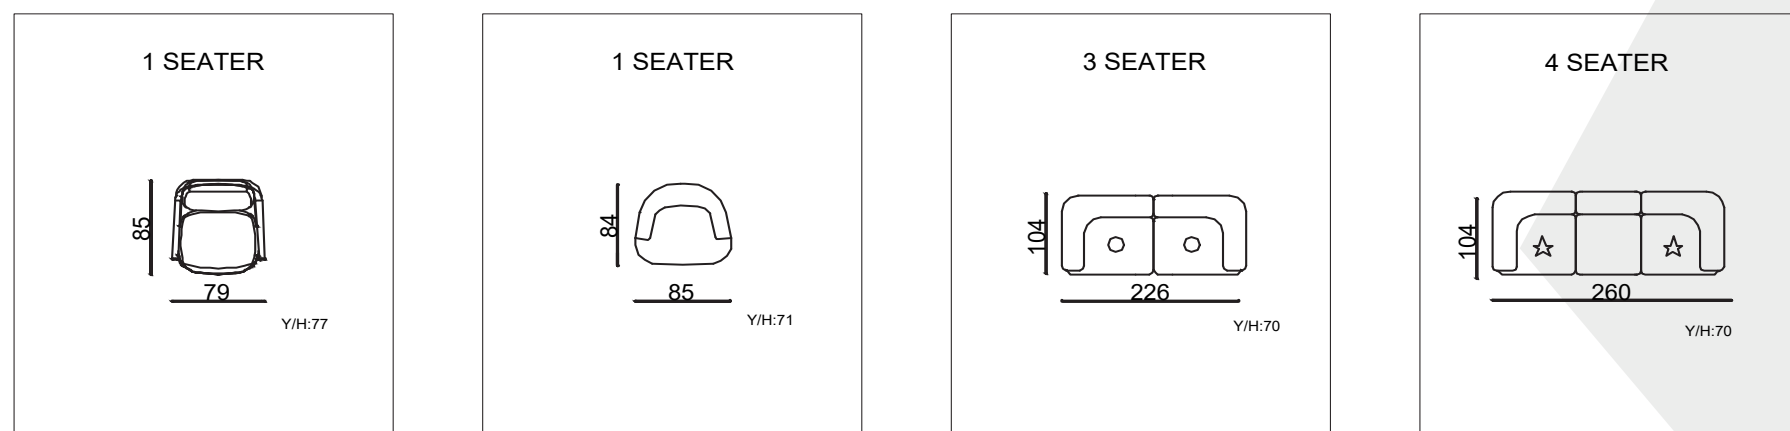

SAN VITO & LE MANS TECHNICAL DIMENSIONS

● LE MANS SOFA

- 35 DENSITY, HIGH HR FLEXIBILITY SEAT SPONGE/35 YOĞUNLUKLU, YÜKSEK HR ESNEKLİĞE SAHİP KOLTUK SÜNGERİ
- FRAME CREATED WITH CONTRA AND BEECH WOOD/KONTRA VE KAYIN AHŞAP İLE OLUŞTURULAN İSKELET
- SEATING HEIGHT 45CM/OTURUM YÜKSEKLİĞİ 45CM
- SOFA DEPTH 68CM/KANEPE DERİNLİĞİ 68CM
- ITALIAN CERAMICS/İTALYAN SERAMİĞİ

● SAN VITO SOFA

- 35 DENSITY, HIGH HR FLEXIBILITY SEAT SPONGE/35 YOĞUNLUKLU, YÜKSEK HR ESNEKLİĞE SAHİP KOLTUK SÜNGERİ
- FRAME CREATED WITH CONTRA AND BEECH WOOD/KONTRA VE KAYIN AHŞAP İLE OLUŞTURULAN İSKELET
- SEATING HEIGHT 44CM/OTURUM YÜKSEKLİĞİ 44CM
- SOFA DEPTH 73CM/KANEPE DERİNLİĞİ 73CM
- ITALIAN CERAMICS/İTALYAN SERAMİĞİ