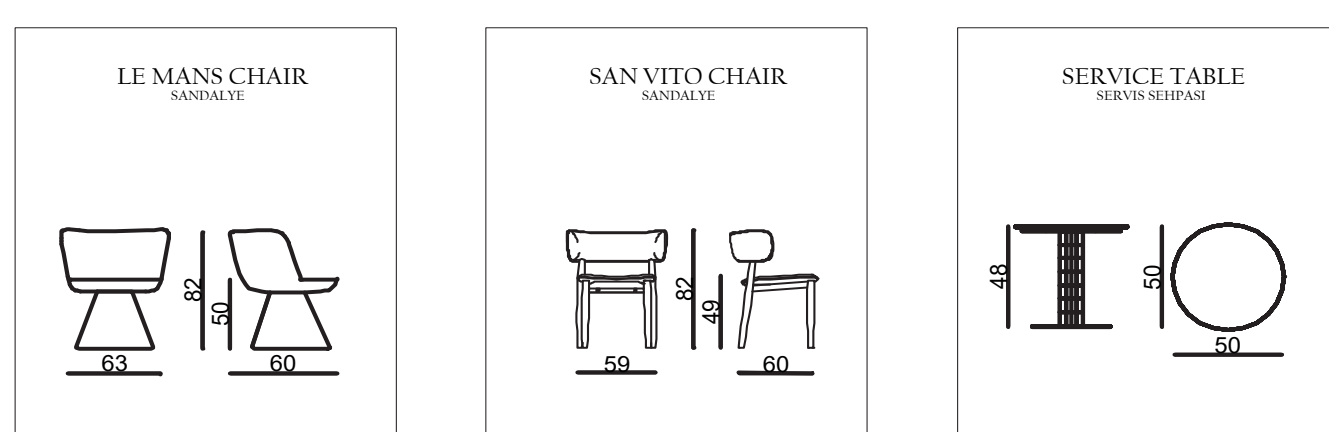

● LIVING ROOM