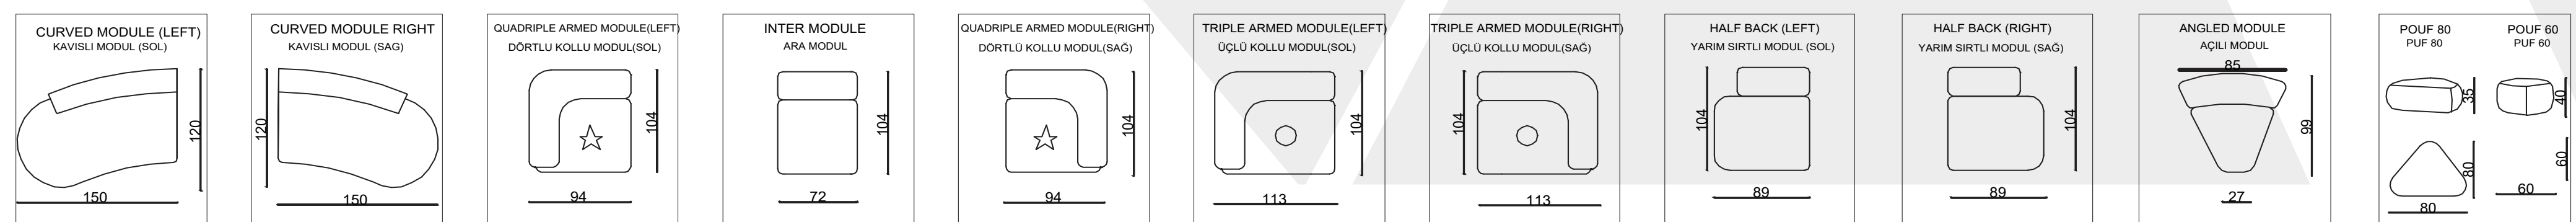

SAN VITO & LE MANS TECHNICAL DIMENSIONS

● LE MANS SOFA

- 35 DENSITY, HIGH HR FLEXIBILITY SEAT SPONGE/35 YOĞUNLUKLU, YÜKSEK HR ESNEKLİĞE SAHİP KOLTUK SÜNGERİ
- FRAME CREATED WITH CONTRA AND BEECH WOOD/KONTRA VE KAYIN AHŞAP İLE OLUŞTURULAN İSKELET
- SEATING HEIGHT 45CM/OTURUM YÜKSEKLİĞİ 45CM
- SOFA DEPTH 68CM/KANEPE DERİNLİĞİ 68CM
- ITALIAN CERAMICS/İTALYAN SERAMİĞİ

● SAN VITO SOFA

- 35 DENSITY, HIGH HR FLEXIBILITY SEAT SPONGE/35 YOĞUNLUKLU, YÜKSEK HR ESNEKLİĞE SAHİP KOLTUK SÜNGERİ
- FRAME CREATED WITH CONTRA AND BEECH WOOD/KONTRA VE KAYIN AHŞAP İLE OLUŞTURULAN İSKELET
- SEATING HEIGHT 44CM/OTURUM YÜKSEKLİĞİ 44CM
- SOFA DEPTH 73CM/KANEPE DERİNLİĞİ 73CM
- ITALIAN CERAMICS/İTALYAN SERAMİĞİ

● MODULES

● OPTIONS

● LIVING ROOM

● BEDROOM