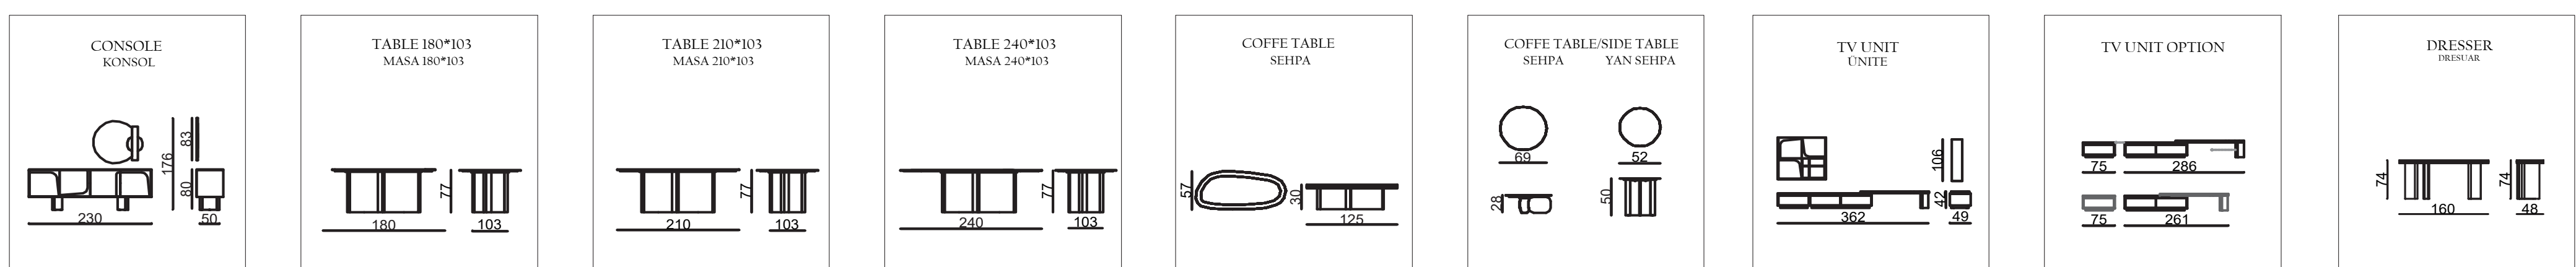

● LIVING ROOM