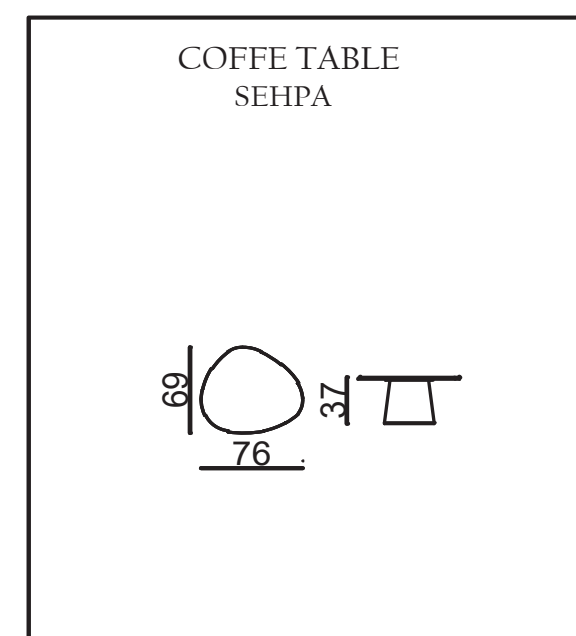

● LIVING ROOM