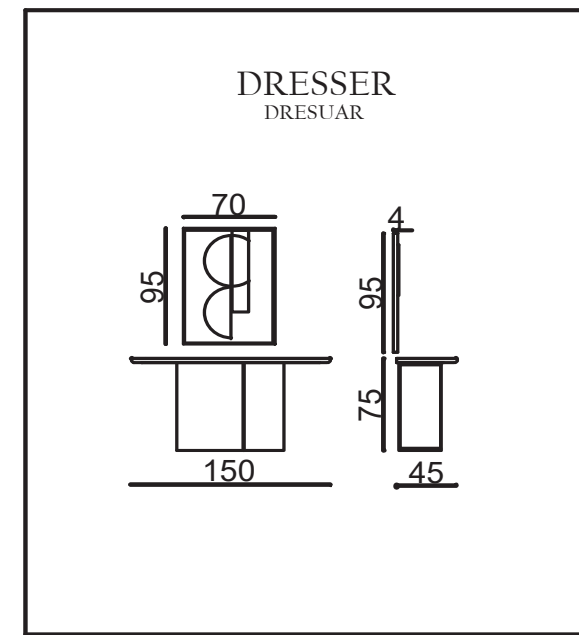

● LIVING ROOM