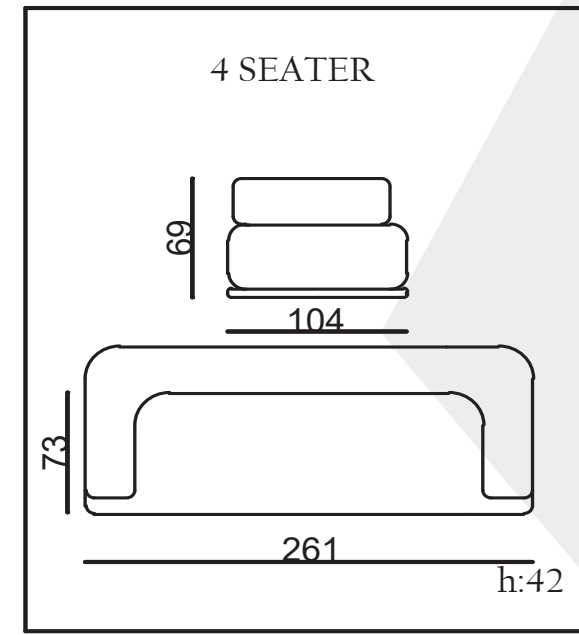

SOHO

TECHNICAL DIMENSIONS

● SOFA

- 35 DENSITY, HIGH HR FLEXIBILITY SEAT SPONGE/35 YOĞUNLUKLU, YÜKSEK HR ESNEKLİĞE SAHİP KOLTUK SÜNGERİ
- FRAME CREATED WITH CONTRA AND BEECH WOOD/KONTRA VE KAYIN AHŞAP İLE OLUŞTURULAN İSKELET
- SEATING HEIGHT 42CM/OTURUM YÜKSEKLİĞİ 42CM
- SOFA DEPTH 73CM/KANEPE DERİNLİĞİ 73CM
- ITALIAN CERAMICS/İTALYAN SERAMİĞİ