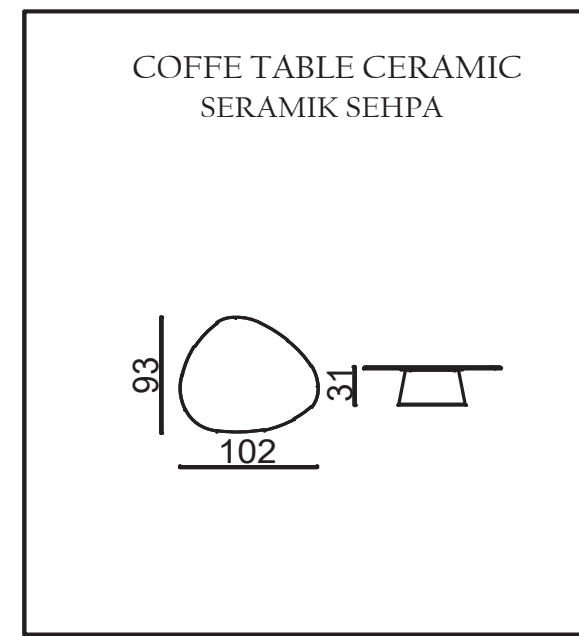

● LIVING ROOM