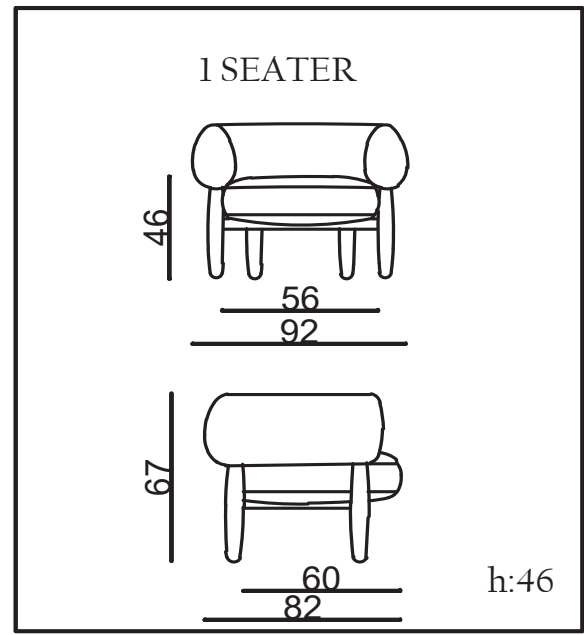

SOHO

TECHNICAL DIMENSIONS

● SOFA

- 35 DENSITY, HIGH HR FLEXIBILITY SEAT SPONGE/35 YOĞUNLUKLU, YÜKSEK HR ESNEKLİĞE SAHİP KOLTUK SÜNGERİ
- FRAME CREATED WITH CONTRA AND BEECH WOOD/KONTRA VE KAYIN AHŞAP İLE OLUŞTURULAN İSKELET
- SEATING HEIGHT 42CM/OTURUM YÜKSEKLİĞİ 42CM
- SOFA DEPTH 73CM/KANEPE DERİNLİĞİ 73CM
- ITALIAN CERAMICS/İTALYAN SERAMİĞİ