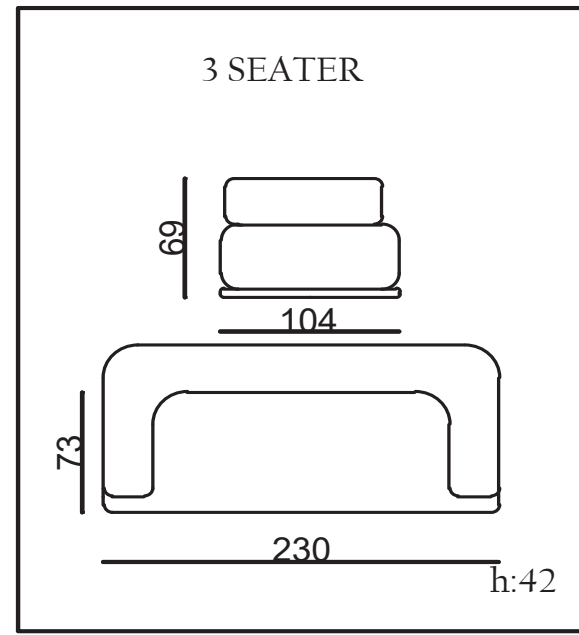

SOHO

TECHNICAL DIMENSIONS

● SOFA

- 35 DENSITY, HIGH HR FLEXIBILITY SEAT SPONGE/35 YOĞUNLUKLU, YÜKSEK HR ESNEKLİĞE SAHİP KOLTUK SÜNGERİ
- FRAME CREATED WITH CONTRA AND BEECH WOOD/KONTRA VE KAYIN AHŞAP İLE OLUŞTURULAN İSKELET
- SEATING HEIGHT 42CM/OTURUM YÜKSEKLİĞİ 42CM
- SOFA DEPTH 73CM/KANEPE DERİNLİĞİ 73CM
- ITALIAN CERAMICS/İTALYAN SERAMİĞİ