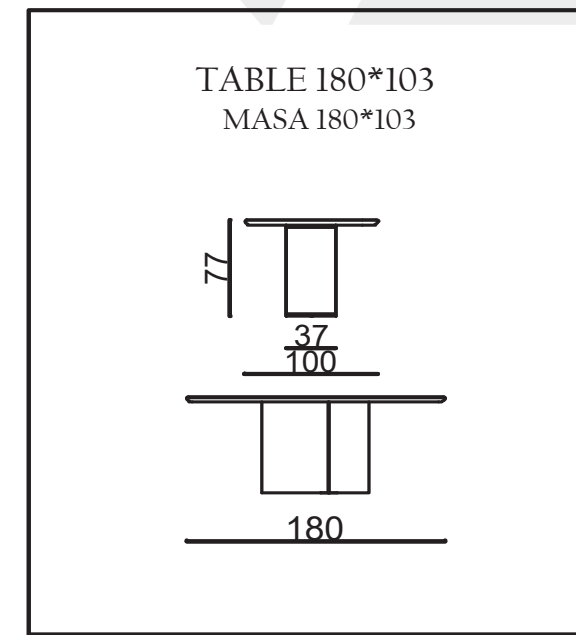

● LIVING ROOM