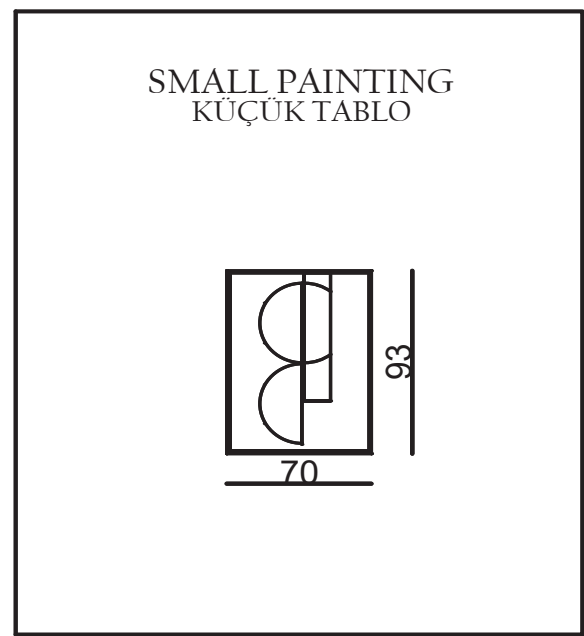

● LIVING ROOM