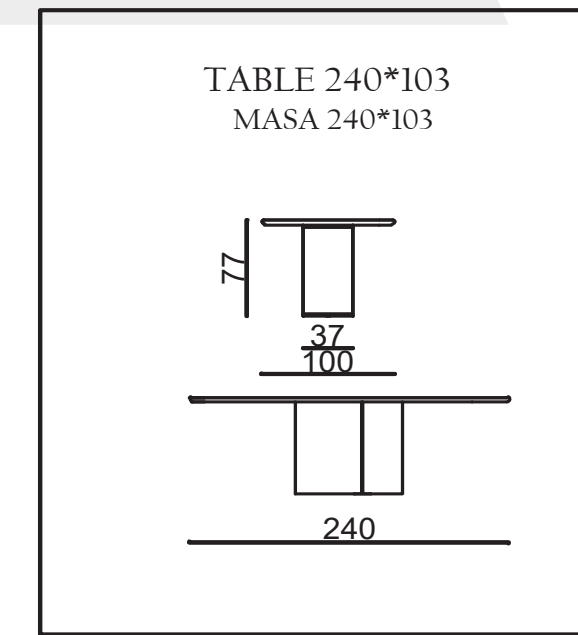

● LIVING ROOM