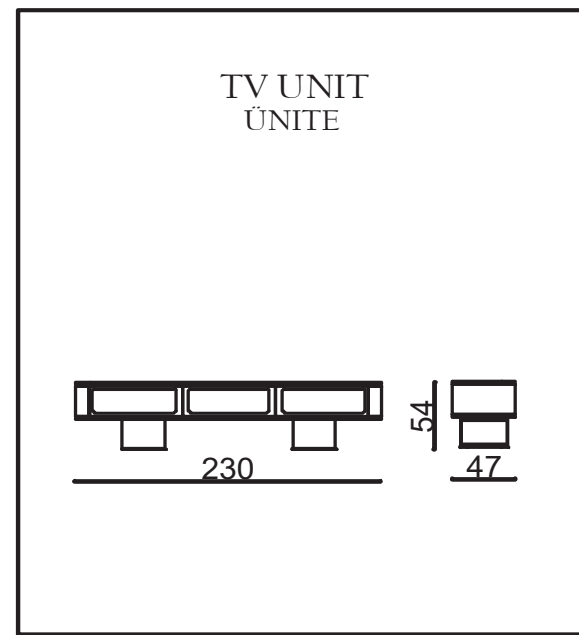

● LIVING ROOM