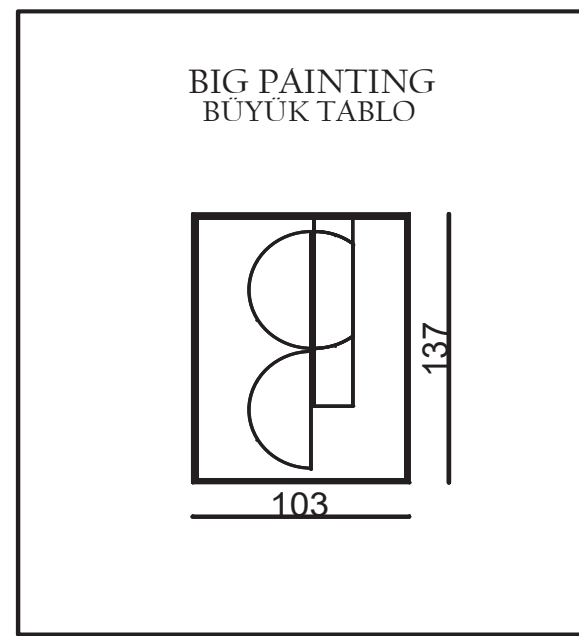

● LIVING ROOM