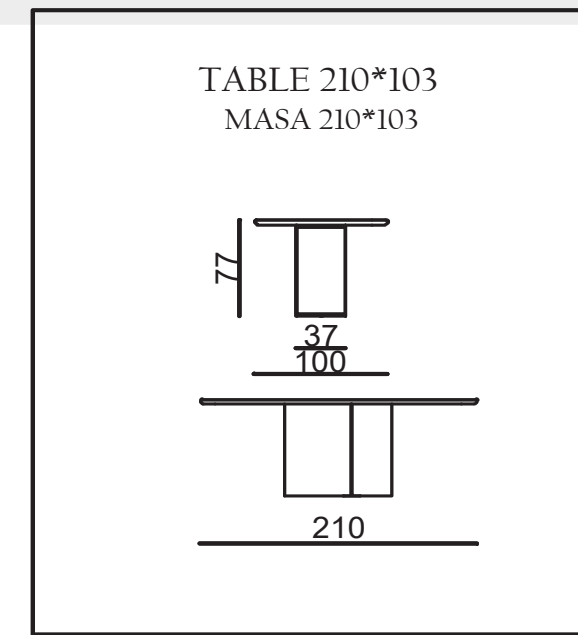

● LIVING ROOM