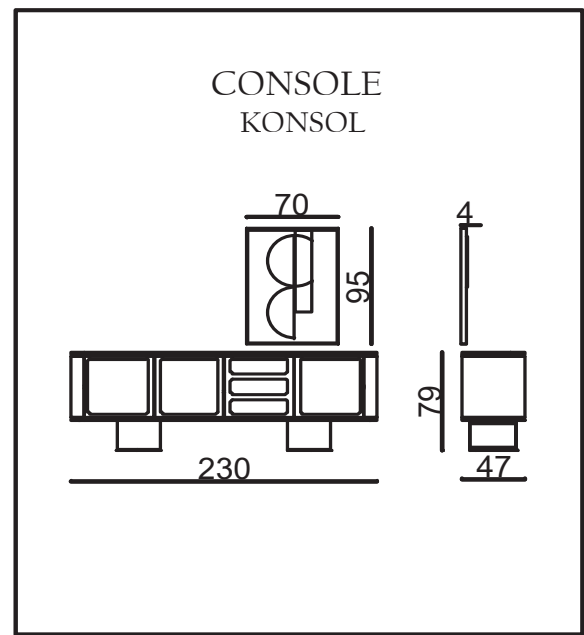

● LIVING ROOM